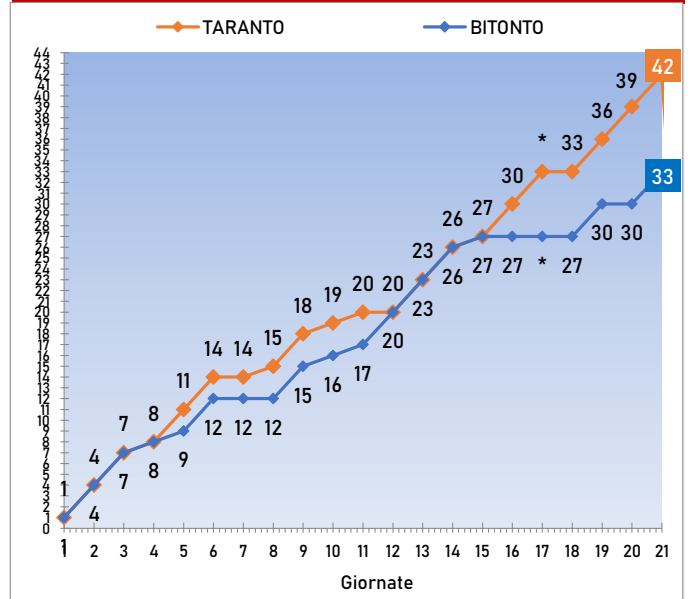

in corsivo i calciatori che non fanno più parte della rosa; vengono considerate solo le reti realizzate con la squadra attuale in D/H

PRECEDENTI IN CAMPIONATO TRA LE SQUADRE

L'unico precedente risale alla gara d'andata, che ha aperto il torneo di rossoblu e neroverdi: un primo tempo di grande livello non è bastato al Taranto, raggiunto nella ripresa dai bitontini.

totale							a Taranto							a Bitonto							top scorer	
G	VT	N	VB	GT	GB	d.reti	G	VT	N	VB	GT	GB	d.reti	G	VT	N	VB	GT	GB	d.reti		
1	0	1	0	1	1	0	1	0	1	0	1	1	0	0	0	0	0	0	0	0	1 Favetta (T), Turitto (B)	

stagione	data	categoria	giornata	incontro		risultato	marcatori	
1	2018-19	16/9/18	Serie D/H	1ª	TARANTO - BITONTO	1-1	9' Favetta; 63' Turitto	

TABELLINO DELLA GARA DI ANDATA

SERIE D/H - 1ª GIORNATA

TARANTO - BITONTO 1 - 1

9' Favetta; 63' Turitto

arbitro: Filippo Giaccaglia (Jesi)

Taranto		Bitonto	
1 Pellegrino '98			Figliola 1
27 Infusino '00			Terrevoli 2
19 Lanzolla	■		Montrone 5
31 Bova			Di Bari 6
3 Carullo '99			Montanaro 3
8 Marsili		■	Biasón 8
4 Manzo	■		De Santis N. (II) 4
77 Oggiano	▲ 78'	▲ 50'	Zaccaria 7
5 D'Agostino	▲ 66'	'00	Turitto 11
11 Squerzanti '99	▲ 89'	▲ 81'	Patierno 9
94 Favetta	▲ 79'	▲ 71'	Lavopa 10
all. Panarelli		all. Pizzulli	
20 Di Senso S.	▼ 66'	▼ 50'	Camporeale 16
6 Guadagno '00	▼ 78'	▼ 71'	Faccini 19
10 Ancora	▼ 79'	▼ 81'	Padulano 20
9 Diakite	▼ 89'		
22 Martinese '00, 21 Miale, 18 D'Alterio, 17 Massimo, 30 Bonavolontà '00		12 Vitucci, 14 D'Angelo, 13 Paradiso '99, 15 Dellino '98, 17 Del Signore '00, 18 Picci	

CONFRONTO IN CLASSIFICA

FONDAZIONE TARAS

706 a.c.

CONTINUITA' STABILITA' IDENTITA'
TARANTO 1927 TRASPARENZA
706 A.C. PASSIONE
DEMOCRATICA APPARTENENZA 706 a.c. PARTecipazione
BLU PROFIT LA STORIA IL CALCIO E' INCLUSIVA
ROSSO NO TARAS COMINCIA ADESSO IL CALCIO E' INCLUSIVA
LA DEMOCRAZIA DEL TIFO TARANTO F.F. 1927
TIFOSIANIMA TRUST
LEGATI AL PROVINCIA ROSSOBLU
TERRITORIO IDENTITA' E SOCIALE

SUPPORTERS' TRUST
DEGLI SPORTIVI TARANTINI

PRECEDENTI IN CAMPIONATO CON LE SQUADRE DI SERIE D/H

squadra	totale						casa						trasferta						bilancio
	G	V	N	P	GF	GS	G	V	N	P	GF	GS	G	V	N	P	GF	GS	
AUDACE CERIGNOLA	16	8	5	3	25	17	8	6	1	1	15	7	8	2	4	2	10	10	+
AZ PICERNO	5	3	2	0	7	0	3	2	1	0	4	0	2	1	1	0	3	0	+
BITONTO	1	0	1	0	1	1	1	0	1	0	1	1	0	0	0	0	0	0	-
CITTÀ DI FASANO	9	2	4	3	13	15	4	2	1	1	7	7	5	0	3	2	6	8	-
CITTÀ DI GRAGNANO	4	3	1	0	8	3	2	1	1	0	3	2	2	2	0	0	5	1	+
FIDELIS ANDRIA	15	7	3	5	19	15	8	6	1	1	16	8	7	1	2	4	3	7	+
FRANCAVILLA	11	7	2	2	23	13	6	5	0	1	14	7	5	2	2	1	9	6	+
GELBISON	5	3	1	1	5	4	3	2	1	0	3	1	2	1	0	1	2	3	+
GRANATA	1	1	0	0	2	0	0	0	0	0	0	0	1	1	0	0	2	0	+
GRAVINA	3	3	0	0	6	1	2	2	0	0	5	1	1	1	0	0	1	0	+
NARDÒ	23	12	9	2	36	16	11	9	2	0	25	8	12	3	7	2	11	8	+
NOLA	3	2	1	0	5	1	2	2	0	0	4	0	1	0	1	0	1	1	+
POMIGLIANO	9	6	2	1	11	7	4	4	0	0	6	1	5	2	2	1	5	6	+
SARNESE	6	5	0	1	15	8	3	2	0	1	6	4	3	3	0	0	9	4	+
SAVOIA	15	8	3	4	34	16	7	5	2	0	23	4	8	3	1	4	11	12	+
SORRENTO	11	6	5	0	15	5	6	4	2	0	8	1	5	2	3	0	7	4	+
TEAM ALTAMURA	15	6	5	4	20	14	7	6	1	0	13	3	8	0	4	4	7	11	+
totale	152	82	44	26	245	136	77	58	14	5	153	55	75	24	30	21	92	81