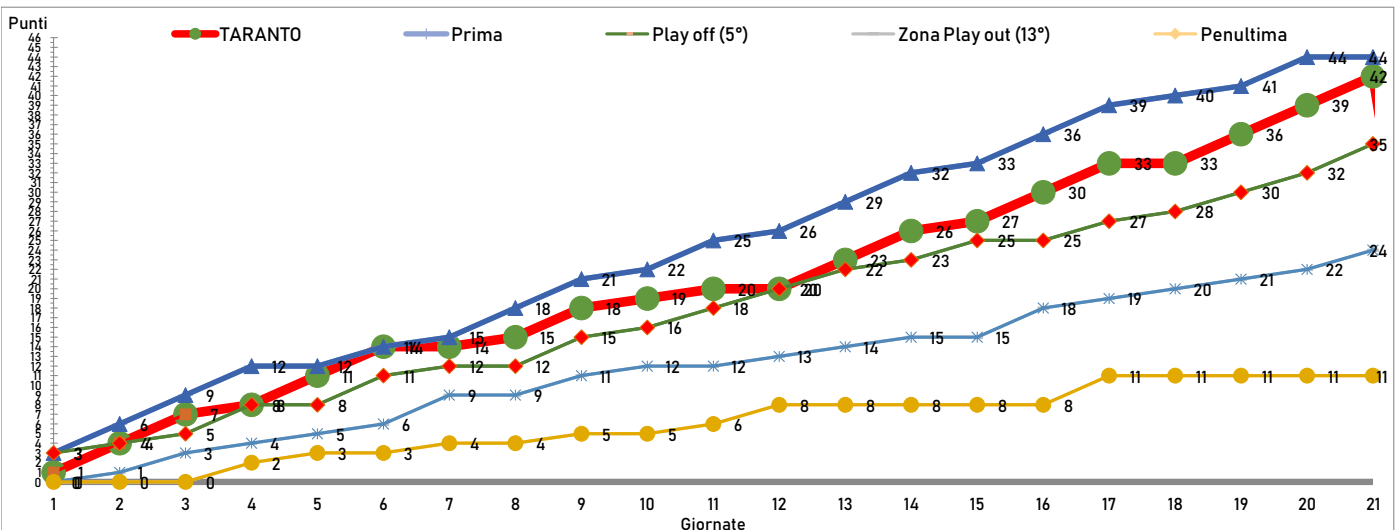

IL CAMMINO IN CAMPIONATO DEL TARANTO