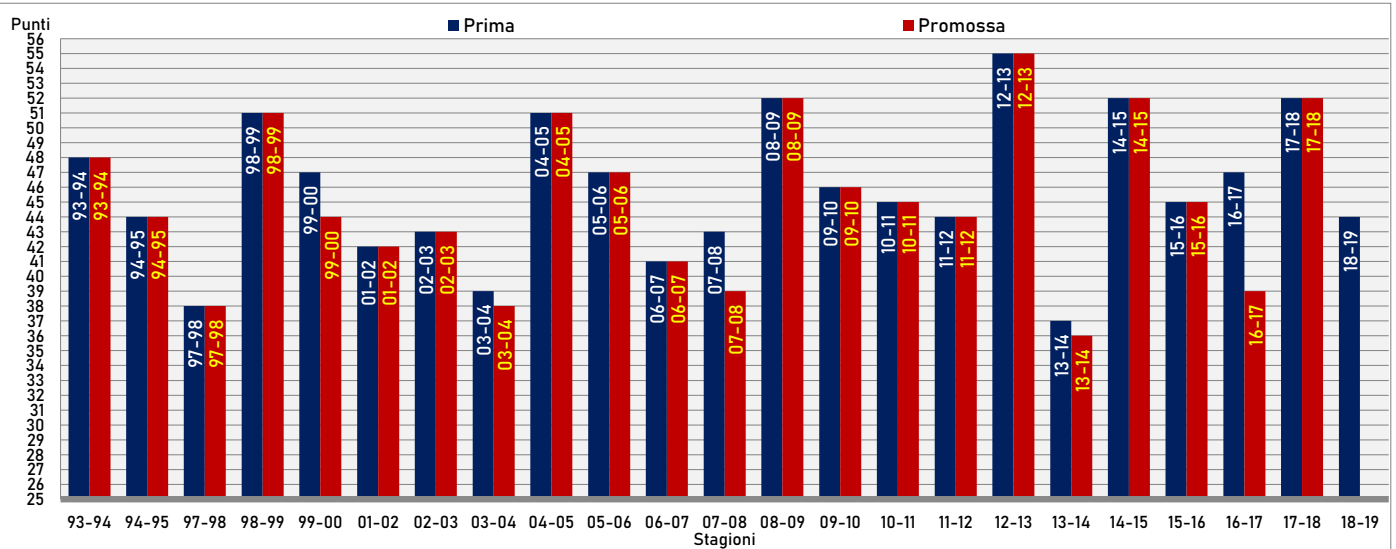

BITONTO - TARANTO

mercoledì 30 gennaio 2019 - ore 18:00 - Stadio "Città degli Ulivi" - Bitonto (BA)

I PUNTEGGI DELLE PRIME IN CLASSIFICA ALLA 21ª GIORNATA E DELLE PROMOSSE A FINE STAGIONE

IL PERCORSO IN CLASSIFICA DEL TARANTO NEL 2018-19 E NEI MIGLIORI TORNEI IN SERIE D/H