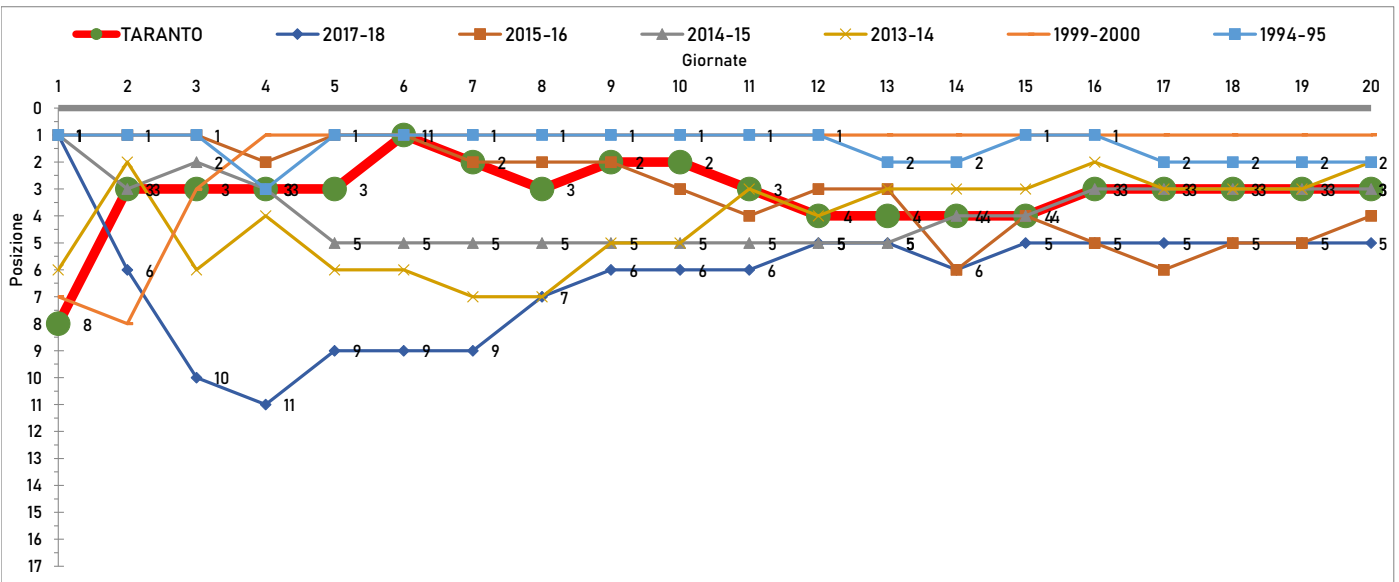

in corsivo i calciatori che non fanno più parte della rosa; vengono considerate solo le reti realizzate con la squadra attuale in D/H

PRECEDENTI IN CAMPIONATO TRA LE SQUADRE

L'unico precedente risale alla gara d'andata, che ha aperto il torneo di rossoblu e neroverdi: un primo tempo di grande livello non è bastato al Taranto, raggiunto nella ripresa dai bitontini.

BITONTO - TARANTO

mercoledì 30 gennaio 2019 - ore 18:00 - Stadio "Città degli Ulivi" - Bitonto (BA)

I PUNTEGGI DELLE PRIME IN CLASSIFICA ALLA 21ª GIORNATA E DELLE PROMOSSE A FINE STAGIONE

IL PERCORSO IN CLASSIFICA DEL TARANTO NEL 2018-19 E NEI MIGLIORI TORNEI IN SERIE D/H