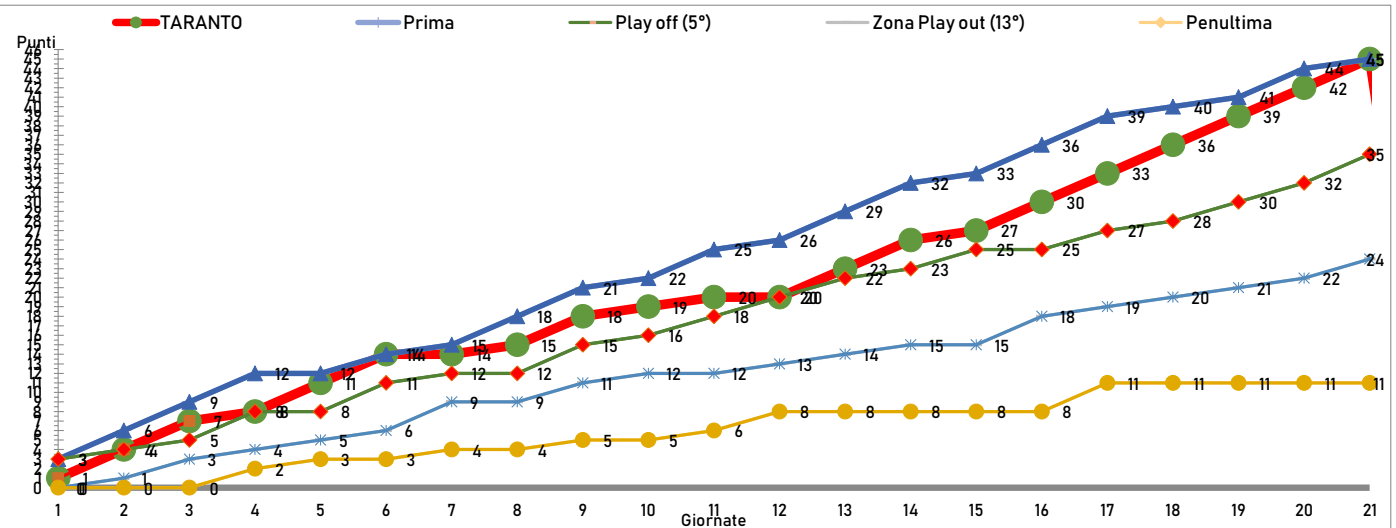

IL CAMMINO IN CAMPIONATO DEL TARANTO