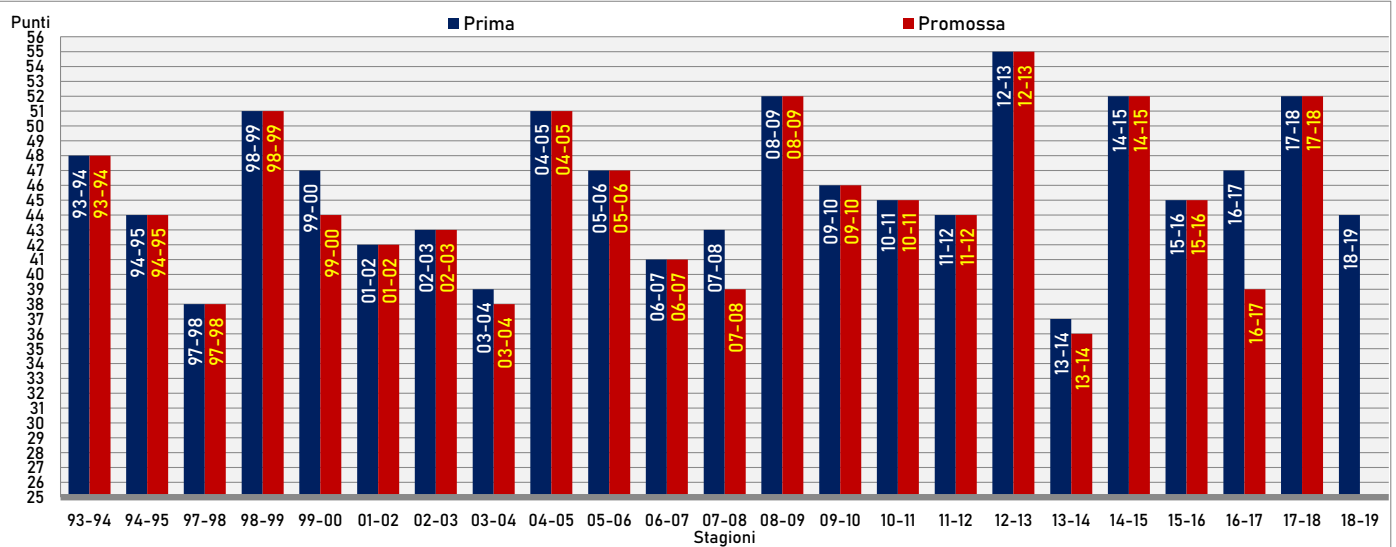

NOLA - TARANTO

domenica 3 febbraio 2019 • ore 14:30 • Stadio "Sporting Club" • Nola (NA)

I PUNTEGGI DELLE PRIME IN CLASSIFICA ALLA 21ª GIORNATA E DELLE PROMOSSE A FINE STAGIONE