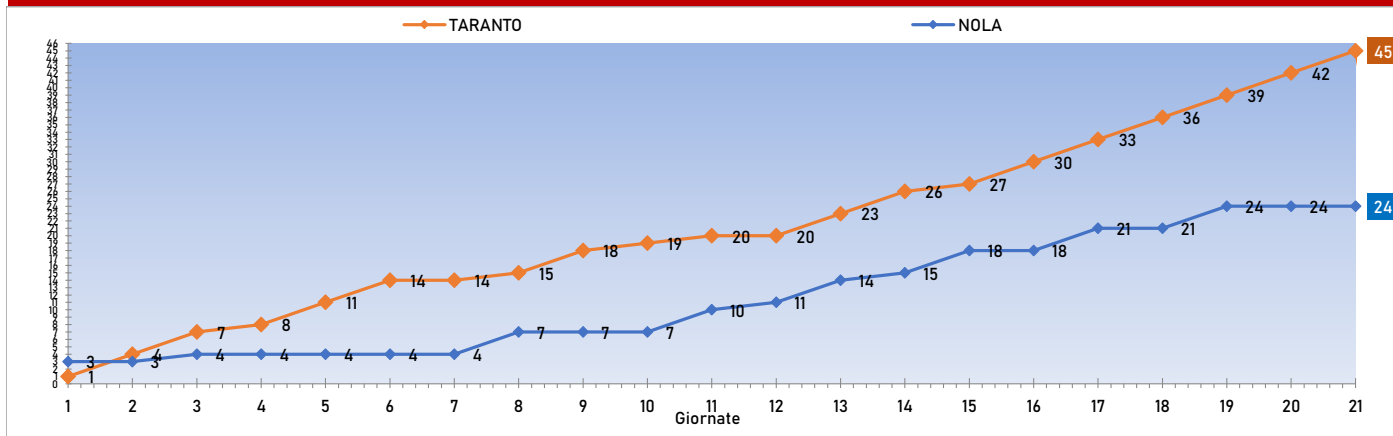

MARCATORI - SERIE D/H

TARANTO	
12	D'AGOSTINO (2 rig.)
7	FAVETTA (1 rig.)
4	OGGIANO
3	DI SENSO S.
2	LANZOLLA, ROBERTI, SALATINO
1	CROCE, ESPOSITO V., MANZO, MARSILI, MASSIMO

NOLA	
11	ESPOSITO G. (2 rig.)
4	STOIA
3	TAGLIAMONTE
2	SCIELZO
1	COLARUSSO, D'ANNA, ESPOSITO P., VACCARO S.

in corsivo i calciatori che non fanno più parte della rosa; vengono considerate solo le reti realizzate con la squadra attuale in D/H

PRECEDENTI IN CAMPIONATO TRA LE SQUADRE

Appena tre i precedenti tra le squadre, con il Taranto vincente nei due incontri casalinghi e un pari in terra campana. Oltre al rotondo successo del girone d'andata, i rossoblù hanno avuto la meglio sui bianconeri nel confronto del 1997-98 allo "Iacovone", con una rete in extremis di Incarbona. Ventuno anni fa il nome della squadra campana era Sanità Nola: al "Piazza d'Armi" finì 1-1, con rete dei locali, anche in questo caso, quasi allo scadere. Sei i marcatori della sfida e tutti a quota uno.

totale								a Taranto								a Nola								top scorer
G	VT	N	VN	GT	GN	d.reti		G	VT	N	VN	GT	GN	d.reti		G	VT	N	VN	GT	GN	d.reti		
3	2	1	0	5	1	4		2	1	0	0	4	0	4		1	0	1	0	1	1	0		1 <i>6 giocatori</i>

	stagione	data	categoria	giornata	incontro	risultato	marcatori
1	1997-98	30/11/97	Serie D/H	16ª	TARANTO - SANITÀ NOLA	1-0	90+4' Incarbona
2	1997-98	5/4/98	Serie D/H	35ª	SANITÀ NOLA - TARANTO	1-1	90+1' Collina; 13' Bellacicco
3	2018-19	14/10/18	Serie D/H	5ª	TARANTO - NOLA	3-0	49' Manzo, 65' Favetta, 78' D'Agostino

CONFRONTO IN CLASSIFICA

PRECEDENTI IN CAMPIONATO CON LE SQUADRE DI SERIE D/H

squadra	totale						casa						trasferta						bilancio
	G	V	N	P	GF	GS	G	V	N	P	GF	GS	G	V	N	P	GF	GS	
AUDACE CERIGNOLA	16	8	5	3	25	17	8	6	1	1	15	7	8	2	4	2	10	10	+
AZ PICERNO	5	3	2	0	7	0	3	2	1	0	4	0	2	1	1	0	3	0	+
BITONTO	2	1	1	0	2	1	1	0	1	0	1	1	1	1	0	0	1	0	+
CITTÀ DI FASANO	9	2	4	3	13	15	4	2	1	1	7	7	5	0	3	2	6	8	-
CITTÀ DI GRAGNANO	4	3	1	0	8	3	2	1	1	0	3	2	2	2	0	0	5	1	+
FIDELIS ANDRIA	15	7	3	5	19	15	8	6	1	1	16	8	7	1	2	4	3	7	+
FRANCAVILLA	11	7	2	2	23	13	6	5	0	1	14	7	5	2	2	1	9	6	+
GELBISON	5	3	1	1	5	4	3	2	1	0	3	1	2	1	0	1	2	3	+
GRANATA	1	1	0	0	2	0	0	0	0	0	0	0	1	1	0	0	2	0	+
GRAVINA	3	3	0	0	6	1	2	2	0	0	5	1	1	1	0	0	1	0	+
NARDÒ	23	12	9	2	36	16	11	9	2	0	25	8	12	3	7	2	11	8	+
NOLA	3	2	1	0	5	1	2	2	0	0	4	0	1	0	1	0	1	1	+
POMIGLIANO	9	6	2	1	11	7	4	4	0	0	6	1	5	2	2	1	5	6	+
SARNESE	6	5	0	1	15	8	3	2	0	1	6	4	3	3	0	0	9	4	+
SAVOIA	15	8	3	4	34	16	7	5	2	0	23	4	8	3	1	4	11	12	+
SORRENTO	11	6	5	0	15	5	6	4	2	0	8	1	5	2	3	0	7	4	+
TEAM ALTAMURA	15	6	5	4	20	14	7	6	1	0	13	3	8	0	4	4	7	11	+
totale	153	83	44	26	246	136	77	58	14	5	153	55	76	25	30	21	93	81	

FONDAZIONE TARAS 706 a.c.

CONTINUITA' STABILITA' IDENTITA'
TARANTO 1927 TRASPARENZA
706 a.c. PASSIONE
APPARTENENZA 706 a.c.
LA STORIA
COMINCIA ADESSO
TARANTO F.C. 1927
LA STORIA DELLA
FONDAZIONE
IL CALCIO SENZA
LA STORIA
TIFOSIANIMA
LA DEMOCRAZIA DEL TIFO
LEGATI AL TERRITORIO
IDENTITA' E SOCIALE

SUPPORTERS' TRUST
DEGLI SPORTIVI TARANTINI