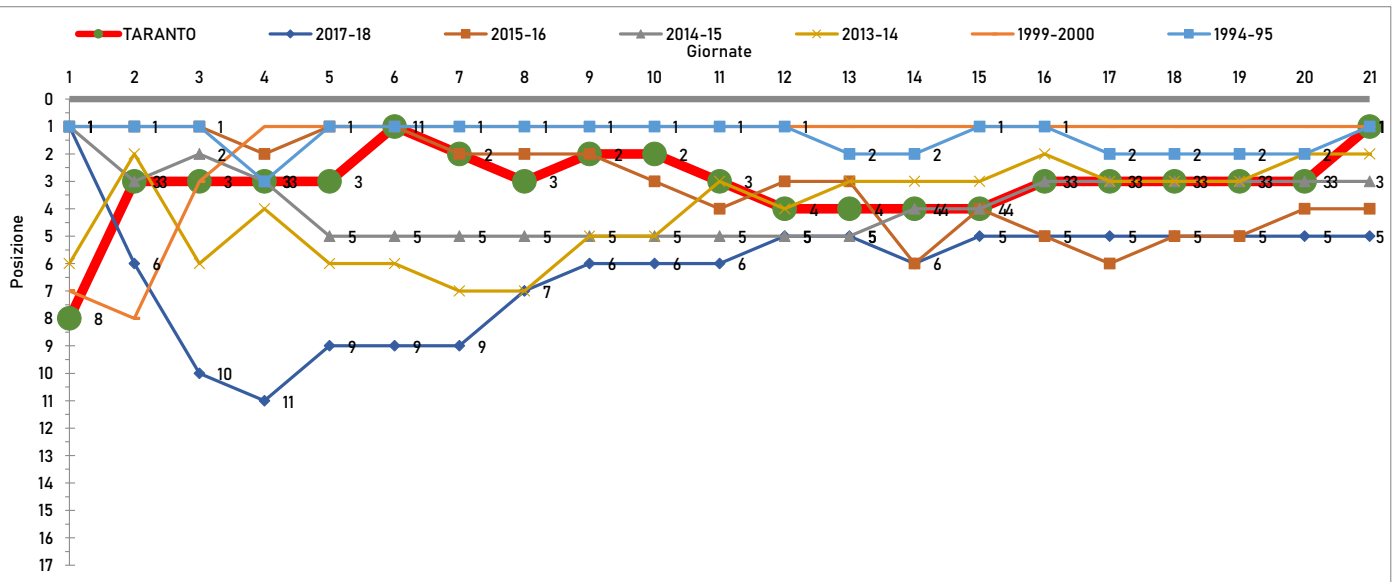

IL PERCORSO IN CLASSIFICA DEL TARANTO NEL 2018-19 E NEI MIGLIORI TORNEI IN SERIE D/H