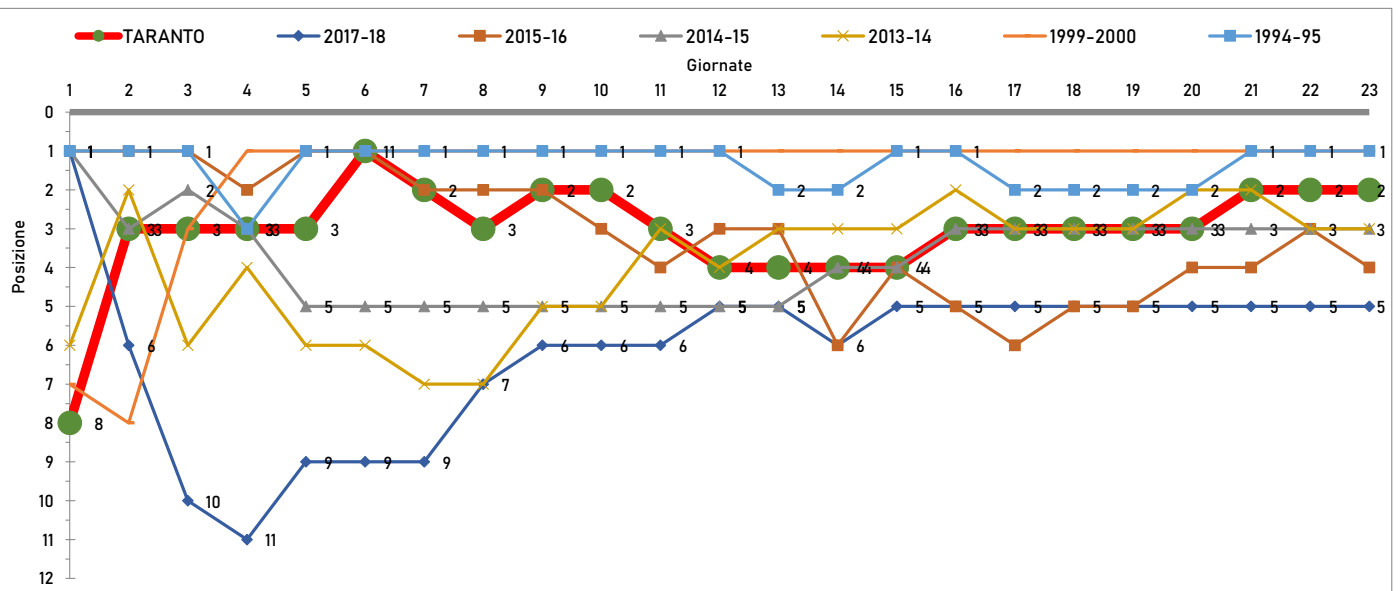

IL PERCORSO IN CLASSIFICA DEL TARANTO NEL 2018-19 E NEI MIGLIORI TORNEI IN SERIE D/H