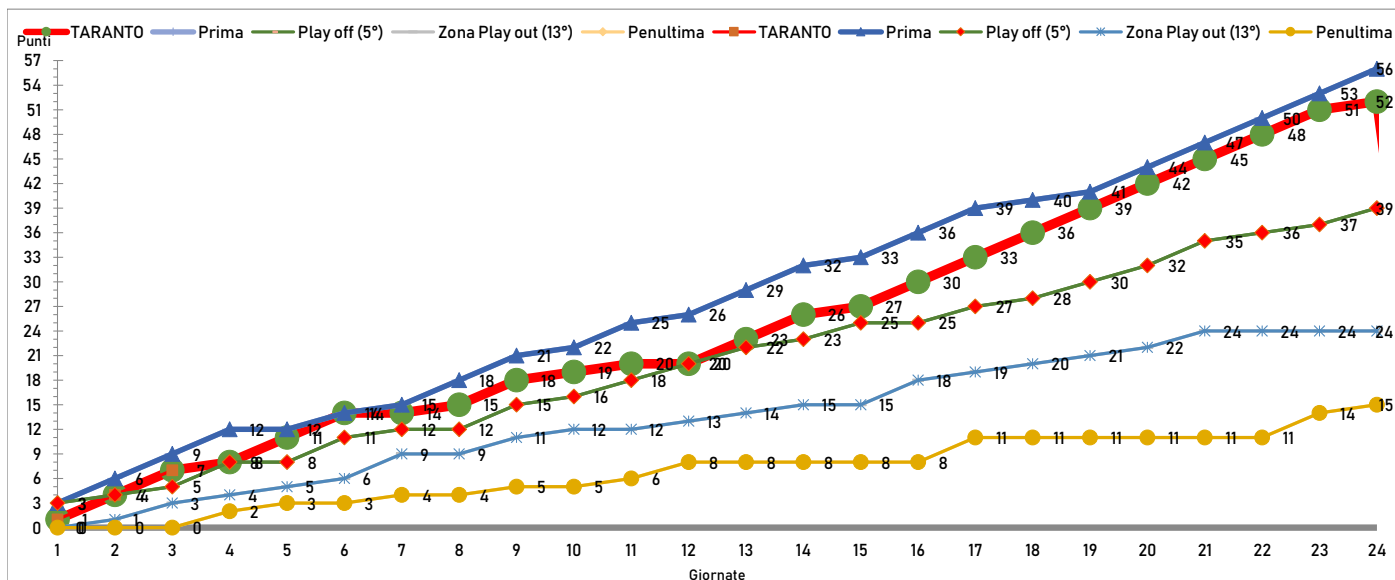

SERIE D 2018-2019 - GIRONE H - 25ª giornata

TARANTO - CITTÀ DI FASANO

domenica 24 febbraio 2019 - ore 15:00 - Stadio "Erasmus Iacovone" - Taranto

IL CAMMINO IN CAMPIONATO DEL TARANTO

RENDIMENTO DEI MISTER DEL TARANTO IN SERIE D

allenatore/i	stagione	totale									casa					trasferta						
		punti	media	pres.	V	N	P	GF	GS	d.reti	punti	pres.	V	N	P	GF/GS	punti	pres.	V	N	P	GF/GS
CAZZARÒ	2014/15	17	2.43	7	5	2	0	15	5	10	9	3	3	0	0	8/1	8	4	2	2	0	7/4
BATTISTINI	2014/15	18	2.25	8	5	3	0	11	5	6	10	4	3	1	0	7/4	8	4	2	2	0	4/1
CARRANO	1999/00	75	2.21	34	22	9	3	53	23	30	45	17	14	3	0	34/8	30	17	8	6	3	19/15
PANARELLI	2018/19	52	2.17	24	15	7	2	42	19	23	27	12	8	3	1	22/9	25	12	7	4	1	20/10
PAPAGNI	2013/14	53	2.12	25	16	5	4	46	27	19	33	12	11	0	1	24/9	20	13	5	5	3	22/18
CAZZARÒ quater	2017/18	65	2.10	31	20	5	6	58	33	25	40	15	13	1	1	36/12	25	16	7	4	5	22/21
IACONI	1994/95	71	2.09	34	22	5	7	61	29	32	48	17	16	0	1	44/13	23	17	6	5	6	17/16
CAZZARÒ bis e ter	2015/16	49	2.04	24	14	7	3	47	22	25	29	12	9	2	1	26/11	20	12	5	5	2	21/11
BUSETTA	1998/99	30	1.88	16	9	3	4	27	18	9	18	7	6	0	1	14/6	12	9	3	3	3	13/12
FAVO	2014/15	34	1.79	19	9	7	3	27	14	13	22	10	6	4	0	14/6	12	9	3	3	3	13/8
GIANNATTASIO	1993/94	22	1.69	13	6	4	3	13	7	6	16	6	5	1	0	8/0	6	7	1	3	3	5/7
CATALDI-INCARBONA	1997/98	5	1.67	3	1	2	0	5	4	1	4	2	1	1	0	4/3	1	1	0	1	0	1/1
ANNICCHIARICO	1997/98	5	1.67	3	1	2	0	3	0	3	1	1	0	1	0	0/0	4	2	1	1	0	3/0
PASQUINO-INTERMITE	1997/98	16	1.60	10	3	7	0	10	4	6	9	5	2	3	0	7/2	7	5	1	4	0	3/2
PETTINICCHIO	2012/13	46	1.59	29	13	7	9	47	39	8	30	14	9	3	2	29/12	16	15	4	4	7	18/27
SELVAGGI	1993/94	38	1.52	25	10	8	7	31	17	14	25	13	7	4	2	24/5	13	12	3	4	5	7/12
CAMPILONGO	2015/16	14	1.40	10	4	2	4	14	12	2	12	5	4	0	1	8/3	2	5	0	2	3	6/9
MAIURI	2013/14	9	1.29	7	2	3	2	10	8	2	5	4	1	2	1	3/2	4	3	1	1	1	7/6
CAPUZZO	1998/99	16	1.23	13	4	4	5	11	9	2	9	7	3	0	4	8/6	7	6	1	4	1	3/3
VIVIANI	1997/98	24	1.20	20	6	6	8	26	22	4	17	10	5	2	3	19/9	7	10	1	4	5	7/13
DEGLI SCHIAVI	1998/99	6	1.20	5	1	3	1	3	4	-1	5	3	1	2	0	1/0	1	2	0	1	1	2/4
COZZA	2017/18	3	1.00	3	1	0	2	4	5	-1	3	2	1	0	1	3/3	0	1	0	0	1	1/2
NAPOLI	2012/13	4	0.80	5	1	1	3	3	7	-4	1	3	0	1	2	1/5	3	2	1	0	1	2/2

sono esclusi i playoff e la poule scudetto; non vengono considerate penalizzazioni

supporters' trust
taranto