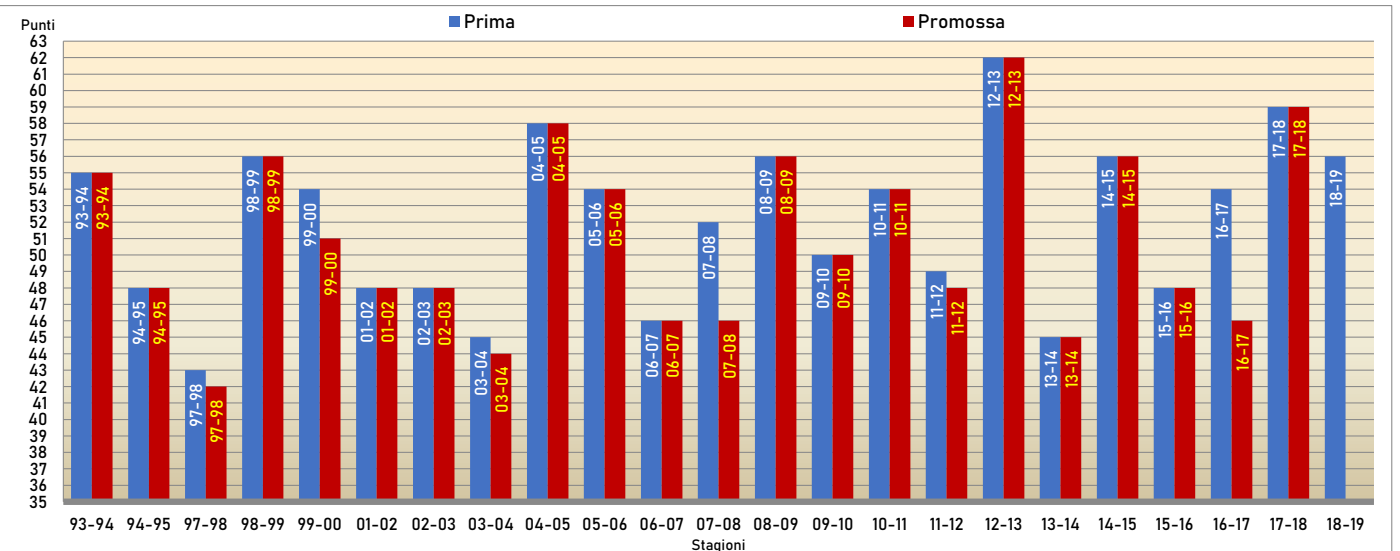

TARANTO - CITTÀ DI FASANO

domenica 24 febbraio 2019 - ore 15:00 - Stadio "Erasmus Iacovone" - Taranto

FONDAZIONE TARAS
706 a.c.

CONTINUITA' STABILITA' IDENTITA'
TARANTO 1927 TRASPARENZA
706 A.C. PASSIONE
LA STORIA
TARAS
IL CALCIO SENZA
TIFOSIANIMA
LEGATI AL TERRITORIO
SUPPORTERS' TRUST
DEGLI SPORTIVI TARANTINI

SUPPORTERS' TRUST
DEGLI SPORTIVI TARANTINI

PRECEDENTI IN CAMPIONATO CON LE SQUADRE DI SERIE D/H

squadra	totale						casa						trasferta						bilancio
	G	V	N	P	GF	GS	G	V	N	P	GF	GS	G	V	N	P	GF	GS	
AUDACE CERIGNOLA	16	8	5	3	25	17	8	6	1	1	15	7	8	2	4	2	10	10	+
AZ PICERNO	5	3	2	0	7	0	3	2	1	0	4	0	2	1	1	0	3	0	+
BITONTO	2	1	1	0	2	1	1	0	1	0	1	1	1	1	0	0	1	0	+
CITTÀ DI FASANO	9	2	4	3	13	15	4	2	1	1	7	7	5	0	3	2	6	8	-
CITTÀ DI GRAGNANO	4	3	1	0	8	3	2	1	1	0	3	2	2	2	0	0	5	1	+
FIDELIS ANDRIA	16	7	4	5	20	16	8	6	1	1	16	8	8	1	3	4	4	8	+
FRANCAVILLA	11	7	2	2	23	13	6	5	0	1	14	7	5	2	2	1	9	6	+
GELBISON	5	3	1	1	5	4	3	2	1	0	3	1	2	1	0	1	2	3	+
GRANATA	1	1	0	0	2	0	0	0	0	0	0	0	1	1	0	0	2	0	+
GRAVINA	3	3	0	0	6	1	2	2	0	0	5	1	1	1	0	0	1	0	+
NARDÒ	23	12	9	2	36	16	11	9	2	0	25	8	12	3	7	2	11	8	+
NOLA	4	3	1	0	8	2	2	2	0	0	4	0	2	1	1	0	4	2	+
POMIGLIANO	9	6	2	1	11	7	4	4	0	0	6	1	5	2	2	1	5	6	+
SARNESE	6	5	0	1	15	8	3	2	0	1	6	4	3	3	0	0	9	4	+
SAVOIA	16	9	3	4	35	16	8	6	2	0	24	4	8	3	1	4	11	12	+
SORRENTO	11	6	5	0	15	5	6	4	2	0	8	1	5	2	3	0	7	4	+
TEAM ALTAMURA	15	6	5	4	20	14	7	6	1	0	13	3	8	0	4	4	7	11	+
totale	156	85	45	26	251	138	78	59	14	5	154	55	78	26	31	21	97	83	

I PUNTEGGI DELLE PRIME IN CLASSIFICA ALLA 24ª GIORNATA E DELLE PROMOSSE A FINE STAGIONE