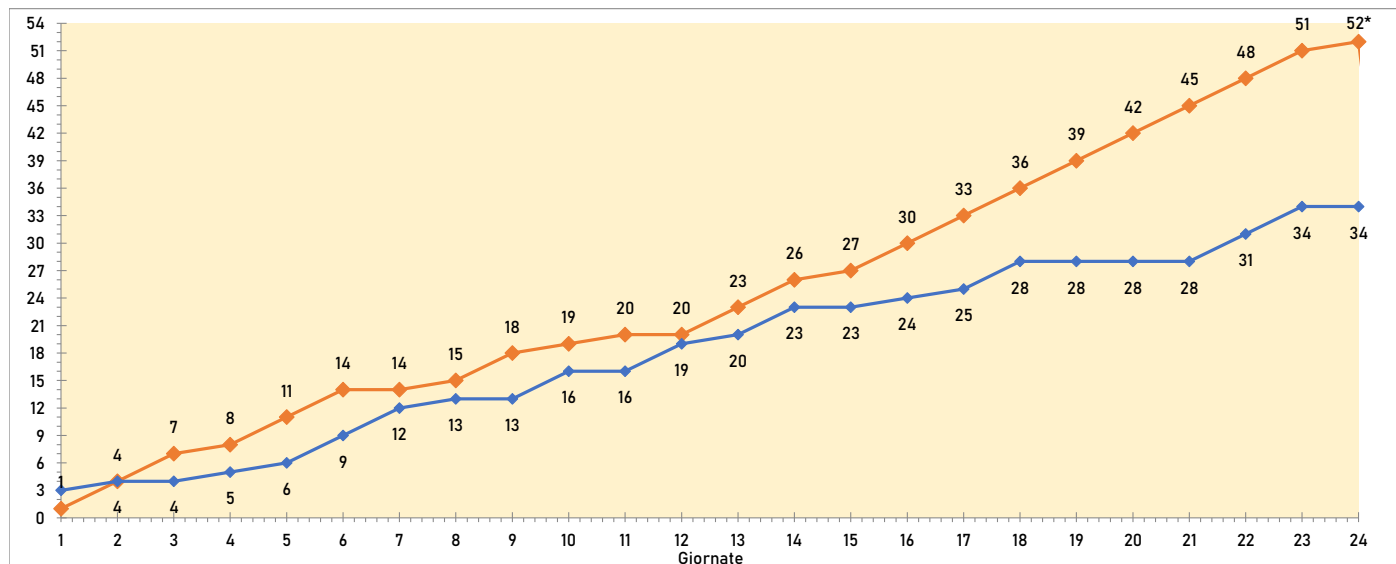

Un solo pari in casa del Taranto e non allo "Iacovone" (1-1 nel 1997-98) e due i successi dei locali, l'ultimo nel 2000-01 firmato da Di Nardo.

totale							a Taranto							a Fasano							top scorer
G	VT	N	VF	GT	GF	d.reti	G	VT	N	VF	GT	GF	d.reti	G	VT	N	VF	GT	GF	d.reti	
9	2	4	3	13	15	-2	4	2	1	1	7	7	0	5	0	3	2	6	8	-2	3 Caputo (T), Insanguine (F)

	stagione	data	categoria	giornata	incontro	risultato	marcatori
1	1995-96	30/12/95	Serie C/2-C	16ª	FASANO - TARANTO	2-1	1' Cavaliere, 51' D'Onofrio; 20' Caputo
2	1995-96	12/5/96	Serie C/2-C	33ª	TARANTO - FASANO	2-1	13' (rig.) e 70' Caputo; 5' Ferrara
3	1997-98	8/10/97	Serie D/H	7ª	TARANTO - FASANO	1-1	<i>a Castellaneta</i> - 6' Doria; 31' Insanguine
4	1997-98	11/2/98	Serie D/H	26ª	FASANO - TARANTO	2-1	88' (rig.) e 90+1' (rig.) Cappuccilli; 80' Dossou
5	1998-99	6/12/98	Serie D/H	14ª	FASANO - ARSENALTARANTO	1-1	1' Bitetto; 45' De Luca
6	1998-99	18/4/99	Serie D/H	31ª	ARSENALTARANTO - FASANO	3-5	15' Orsini, 21' (rig.) Campioli, 77' Migliozi; 17', 70' (rig.) Insanguine, 54' Cassano, 82' Bitetto, 90+2' Danza
7	2000-01	31/1/01	Serie C/2-C	15ª	FASANO - TARANTO	1-1	<i>a Brindisi</i> - 68' Pittana; 23' (aut.) Danza
8	2000-01	29/5/01	Serie C/2-C	32ª	TARANTO - FASANO	1-0	10' Di Nardo
9	2018-19	28/11/18	Serie D/H	8ª	CITTÀ DI FASANO - TARANTO	2-2	51' Nadarevic, 90+1' Ganci; 4' Di Senso, 87' Oggiano

CONFRONTO IN CLASSIFICA TARANTO-CITTÀ DI FASANO

*non tiene conto della penalizzazione