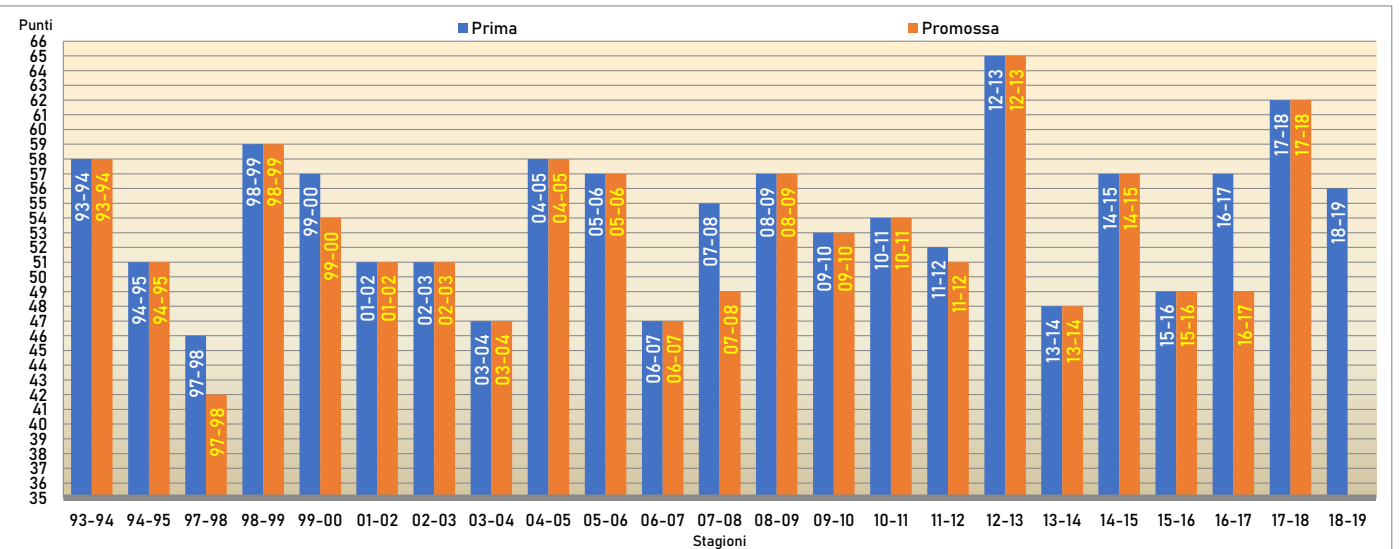

GRAVINA - TARANTO

domenica 3 marzo 2019 • ore 15:00 • Stadio "Stefano Vicino" • Gravina in Puglia (BA)

FONDAZIONE TARAS
706 a.c.

CONTINUITA' STABILITA' IDENTITA'
TARANTO 1927 TRASPARENZA
706 A.C. PASSIONE
LA STORIA
TARAS
LA DEMOCRAZIA DEL TIFOSO
LEGATI AL TERRITORIO
SUPPORTERS' TRUST
DEGLI SPORTIVI TARANTINI

SUPPORTERS' TRUST
DEGLI SPORTIVI TARANTINI

PRECEDENTI IN CAMPIONATO CON LE SQUADRE DI SERIE D/H

squadra	totale						casa						trasferta						bilancio
	G	V	N	P	GF	GS	G	V	N	P	GF	GS	G	V	N	P	GF	GS	
AUDACE CERIGNOLA	16	8	5	3	25	17	8	6	1	1	15	7	8	2	4	2	10	10	+
AZ PICERNO	5	3	2	0	7	0	3	2	1	0	4	0	2	1	1	0	3	0	+
BITONTO	2	1	1	0	2	1	1	0	1	0	1	1	1	1	0	0	1	0	+
CITTÀ DI FASANO	10	3	4	3	16	16	5	3	1	1	10	8	5	0	3	2	6	8	=
CITTÀ DI GRAGNANO	4	3	1	0	8	3	2	1	1	0	3	2	2	2	0	0	5	1	+
FIDELIS ANDRIA	16	7	4	5	20	16	8	6	1	1	16	8	8	1	3	4	4	8	+
FRANCAVILLA	11	7	2	2	23	13	6	5	0	1	14	7	5	2	2	1	9	6	+
GELBISON	5	3	1	1	5	4	3	2	1	0	3	1	2	1	0	1	2	3	+
GRANATA	1	1	0	0	2	0	0	0	0	0	0	0	1	1	0	0	2	0	+
GRAVINA	3	3	0	0	6	1	2	2	0	0	5	1	1	1	0	0	1	0	+
NARDÒ	23	12	9	2	36	16	11	9	2	0	25	8	12	3	7	2	11	8	+
NOLA	4	3	1	0	8	2	2	2	0	0	4	0	2	1	1	0	4	2	+
POMIGLIANO	9	6	2	1	11	7	4	4	0	0	6	1	5	2	2	1	5	6	+
SARNESE	6	5	0	1	15	8	3	2	0	1	6	4	3	3	0	0	9	4	+
SAVOIA	16	9	3	4	35	16	8	6	2	0	24	4	8	3	1	4	11	12	+
SORRENTO	11	6	5	0	15	5	6	4	2	0	8	1	5	2	3	0	7	4	+
TEAM ALTAMURA	15	6	5	4	20	14	7	6	1	0	13	3	8	0	4	4	7	11	+
totale	157	86	45	26	254	139	79	60	14	5	157	56	78	26	31	21	97	83	

I PUNTEGGI DELLE PRIME IN CLASSIFICA ALLA 25ª GIORNATA E DELLE PROMOSSE A FINE STAGIONE