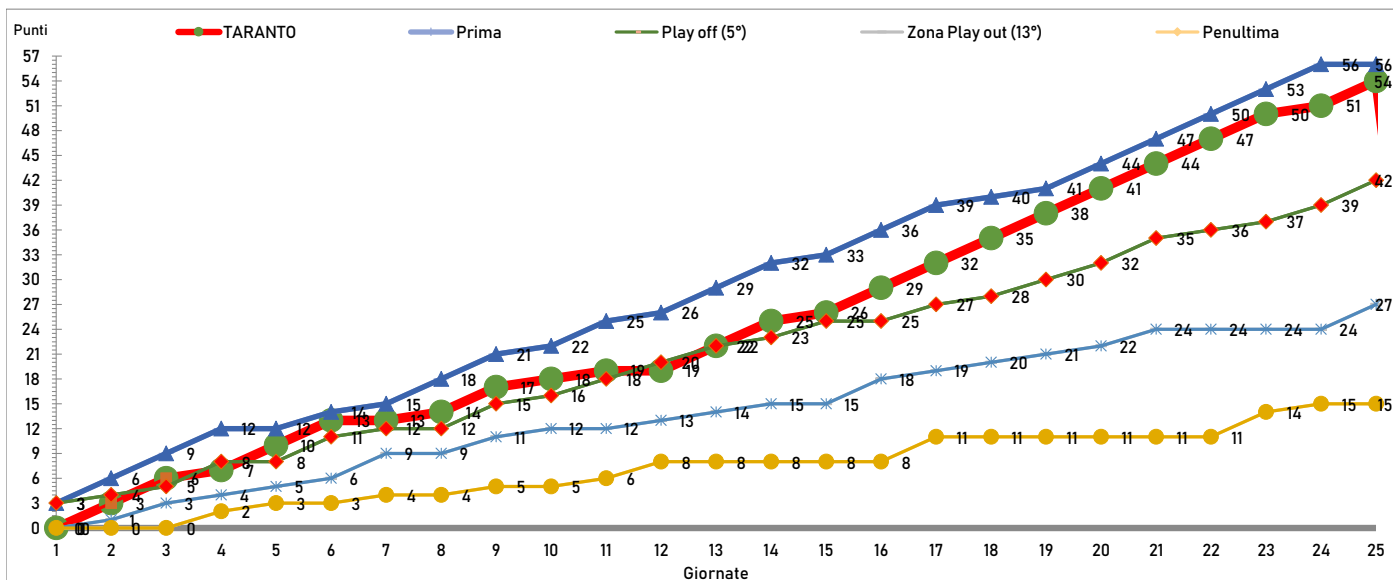

SERIE D 2018-2019 - GIRONE H - 26ª giornata

GRAVINA - TARANTO

domenica 3 marzo 2019 - ore 15:00 - Stadio "Stefano Vicino" - Gravina in Puglia (BA)

IL CAMMINO IN CAMPIONATO DEL TARANTO

RENDIMENTO DEI MISTER DEL TARANTO IN SERIE D

allenatore/i	stagione	totale									casa					trasferta						
		punti	media	pres.	V	N	P	GF	GS	d.reti	punti	pres.	V	N	P	GF/GS	punti	pres.	V	N	P	GF/GS
CAZZARÒ	2014/15	17	2.43	7	5	2	0	15	5	10	9	3	3	0	0	8/1	8	4	2	2	0	7/4
BATTISTINI	2014/15	18	2.25	8	5	3	0	11	5	6	10	4	3	1	0	7/4	8	4	2	2	0	4/1
CARRANO	1999/00	75	2.21	34	22	9	3	53	23	30	45	17	14	3	0	34/8	30	17	8	6	3	19/15
PANARELLI	2018/19	55	2.20	25	16	7	2	45	20	25	30	13	9	3	1	25/10	25	12	7	4	1	20/10
PAPAGNI	2013/14	53	2.12	25	16	5	4	46	27	19	33	12	11	0	1	24/9	20	13	5	5	3	22/18
CAZZARÒ quater	2017/18	65	2.10	31	20	5	6	58	33	25	40	15	13	1	1	36/12	25	16	7	4	5	22/21
IACONI	1994/95	71	2.09	34	22	5	7	61	29	32	48	17	16	0	1	44/13	23	17	6	5	6	17/16
CAZZARÒ bis e ter	2015/16	49	2.04	24	14	7	3	47	22	25	29	12	9	2	1	26/11	20	12	5	5	2	21/11
BUSETTA	1998/99	30	1.88	16	9	3	4	27	18	9	18	7	6	0	1	14/6	12	9	3	3	3	13/12
FAVO	2014/15	34	1.79	19	9	7	3	27	14	13	22	10	6	4	0	14/6	12	9	3	3	3	13/8
GIANNATTASIO	1993/94	22	1.69	13	6	4	3	13	7	6	16	6	5	1	0	8/0	6	7	1	3	3	5/7
CATALDI-INCARBONA	1997/98	5	1.67	3	1	2	0	5	4	1	4	2	1	1	0	4/3	1	1	0	1	0	1/1
ANNICCHIARICO	1997/98	5	1.67	3	1	2	0	3	0	3	1	1	0	1	0	0/0	4	2	1	1	0	3/0
PASQUINO-INTERMITE	1997/98	16	1.60	10	3	7	0	10	4	6	9	5	2	3	0	7/2	7	5	1	4	0	3/2
PETTINICCHIO	2012/13	46	1.59	29	13	7	9	47	39	8	30	14	9	3	2	29/12	16	15	4	4	7	18/27
SELVAGGI	1993/94	38	1.52	25	10	8	7	31	17	14	25	13	7	4	2	24/5	13	12	3	4	5	7/12
CAMPILONGO	2015/16	14	1.40	10	4	2	4	14	12	2	12	5	4	0	1	8/3	2	5	0	2	3	6/9
MAIURI	2013/14	9	1.29	7	2	3	2	10	8	2	5	4	1	2	1	3/2	4	3	1	1	1	7/6
CAPUZZO	1998/99	16	1.23	13	4	4	5	11	9	2	9	7	3	0	4	8/6	7	6	1	4	1	3/3
VIVIANI	1997/98	24	1.20	20	6	6	8	26	22	4	17	10	5	2	3	19/9	7	10	1	4	5	7/13
DEGLI SCHIAVI	1998/99	6	1.20	5	1	3	1	3	4	-1	5	3	1	2	0	1/0	1	2	0	1	1	2/4
COZZA	2017/18	3	1.00	3	1	0	2	4	5	-1	3	2	1	0	1	3/3	0	1	0	0	1	1/2
NAPOLI	2012/13	4	0.80	5	1	1	3	3	7	-4	1	3	0	1	2	1/5	3	2	1	0	1	2/2

sono esclusi i playoff e la poule scudetto; non vengono considerate penalizzazioni

supporters' trust
taranto