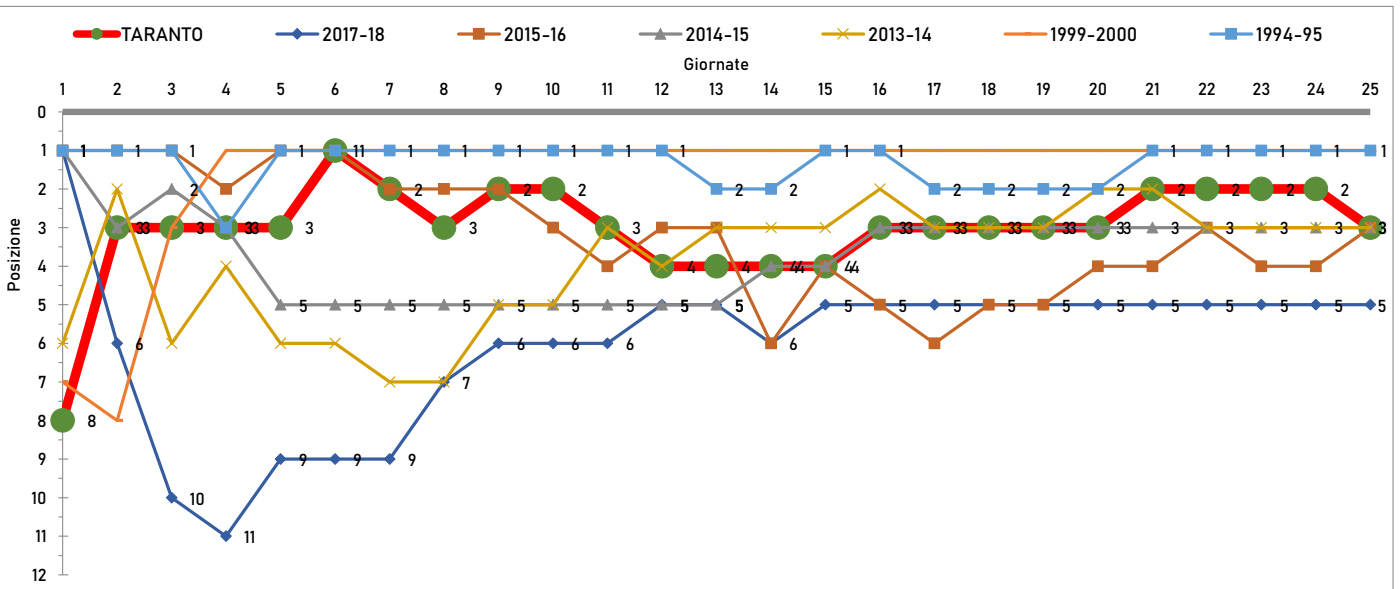

I PUNTEGGI DELLE PRIME IN CLASSIFICA ALLA 25ª GIORNATA E DELLE PROMOSSE A FINE STAGIONE

IL PERCORSO IN CLASSIFICA DEL TARANTO NEL 2018-19 E NEI MIGLIORI TORNEI IN SERIE D/H

SERIE D 2018-2019 - GIRONE H - 26ª giornata