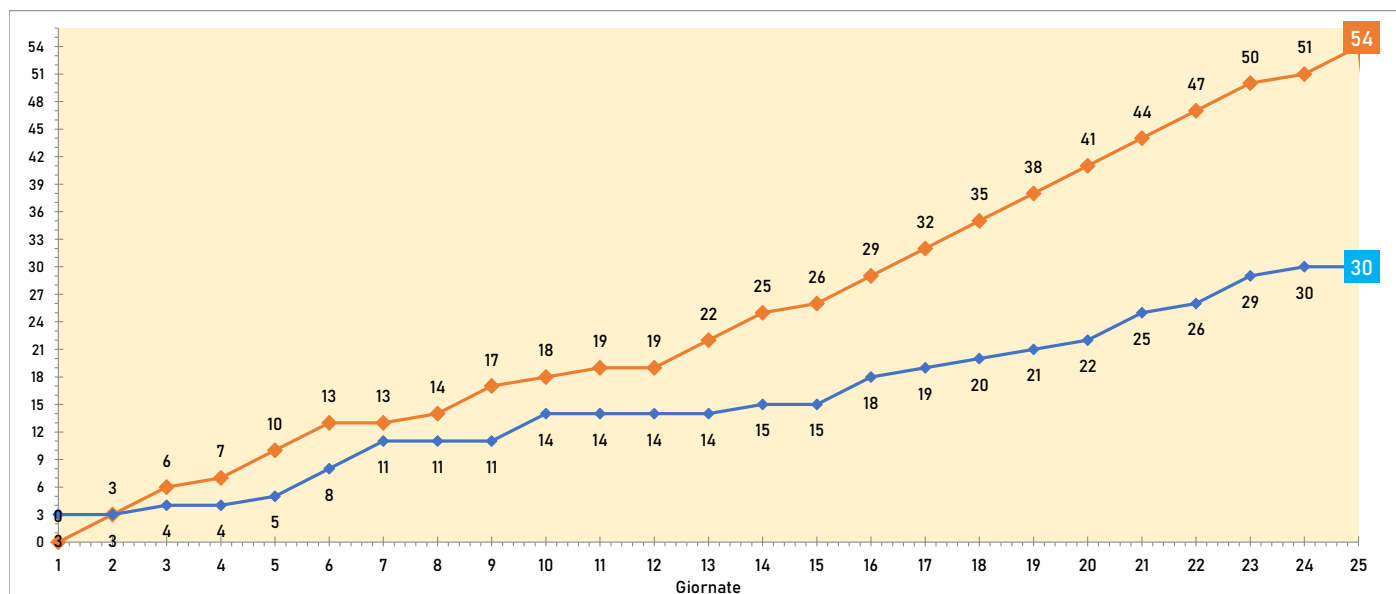

in corsivo i calciatori che non fanno più parte della rosa; vengono considerate solo le reti realizzate con la squadra attuale in D/H

PRECEDENTI IN CAMPIONATO TRA LE SQUADRE

Appena tre i precedenti tra gialloblù e rossoblù e tutti recenti: ha sempre vinto il Taranto, realizzando un numero crescente di reti, con uno score globale di 6-1. Al "Vicino" è finita 1-0 nella scorsa stagione, con rete di Ancora sugli sviluppi di un calcio d'angolo, mentre allo "Iacovone" non c'è stata storia: 2-1 nel 2017-18, con numerosi gol sbagliati dai padroni di casa, 3-0 perentorio nel girone d'andata di questo campionato, con le firme di Favetta, Oggiano e D'Agostino. Proprio il fantasista, numero 5 del team ionico, comanda la scarna classifica marcatori dell'incrocio con 2 reti.

totale							a Taranto							a Gravina in Puglia							top scorer
G	VT	N	VG	GT	GG	d.reti	G	VT	N	VG	GT	GG	d.reti	G	VT	N	VG	GT	GG	d.reti	
3	3	0	0	6	1	+5	2	2	0	0	5	1	+4	1	1	0	0	1	0	+1	2 D'Agostino (T)

	stagione	data	categoria	giornata	incontro	risultato	marcatori
1	2017-18	1/11/17	Serie D/H	10ª	GRAVINA - TARANTO	0-1	74' Ancora
2	2017-18	18/3/18	Serie D/H	27ª	TARANTO - GRAVINA	2-1	36' D'Agostino, 60' Diakite; 85' Molinari
3	2018-19	11/11/18	Serie D/H	9ª	TARANTO - GRAVINA	3-0	16' Favetta, 49' Oggiano, 85' D'Agostino

CONFRONTO IN CLASSIFICA TARANTO - GRAVINA

*non tiene conto della penalizzazione

supporters' trust
taranto