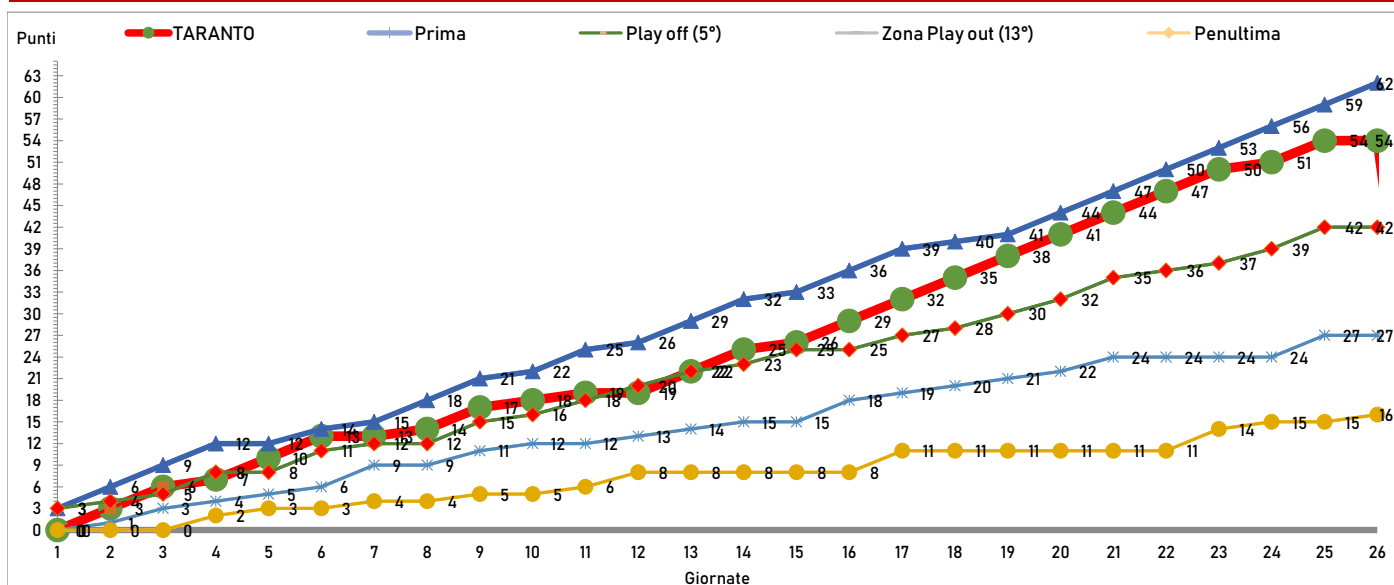

SERIE D 2018-2019 - GIRONE H - 27ª giornata

TARANTO - TEAM ALTAMURA

domenica 17 marzo 2019 - ore 15:00 - Stadio "Erasmus Iacovone" - Taranto

IL CAMMINO IN CAMPIONATO DEL TARANTO

RENDIMENTO DEI MISTER DEL TARANTO IN SERIE D

allenatore/i	stagione	totale									casa					trasferta						
		punti	media	pres.	V	N	P	GF	GS	d.reti	punti	pres.	V	N	P	GF/GS	punti	pres.	V	N	P	GF/GS
CAZZARÒ	2014/15	17	2,43	7	5	2	0	15	5	10	9	3	3	0	0	8/1	8	4	2	2	0	7/4
BATTISTINI	2014/15	18	2,25	8	5	3	0	11	5	6	10	4	3	1	0	7/4	8	4	2	2	0	4/1
CARRANO	1999/00	75	2,21	34	22	9	3	53	23	30	45	17	14	3	0	34/8	30	17	8	6	3	19/15
PANARELLI	2018/19	55	2,12	26	16	7	3	45	23	23	30	13	9	3	1	25/10	25	13	7	4	2	20/12
PAPAGNI	2013/14	53	2,12	25	16	5	4	46	27	19	33	12	11	0	1	24/9	20	13	5	5	3	22/18
CAZZARÒ quater	2017/18	65	2,10	31	20	5	6	58	33	25	40	15	13	1	1	36/12	25	16	7	4	5	22/21
IACONI	1994/95	71	2,09	34	22	5	7	61	29	32	48	17	16	0	1	44/13	23	17	6	5	6	17/16
CAZZARÒ bis e ter	2015/16	49	2,04	24	14	7	3	47	22	25	29	12	9	2	1	26/11	20	12	5	5	2	21/11
BUSETTA	1998/99	30	1,88	16	9	3	4	27	18	9	18	7	6	0	1	14/6	12	9	3	3	3	13/12
FAVO	2014/15	34	1,79	19	9	7	3	27	14	13	22	10	6	4	0	14/6	12	9	3	3	3	13/8
GIANNATTASIO	1993/94	22	1,69	13	6	4	3	13	7	6	16	6	5	1	0	8/0	6	7	1	3	3	5/7
CATALDI-INCARBONA	1997/98	5	1,67	3	1	2	0	5	4	1	4	2	1	1	0	4/3	1	1	0	1	0	1/1
ANNICCHIARICO	1997/98	5	1,67	3	1	2	0	3	0	3	1	1	0	1	0	0/0	4	2	1	1	0	3/0
PASQUINO-INTERMITE	1997/98	16	1,60	10	3	7	0	10	4	6	9	5	2	3	0	7/2	7	5	1	4	0	3/2
PETTINICCHIO	2012/13	46	1,59	29	13	7	9	47	39	8	30	14	9	3	2	29/12	16	15	4	4	7	18/27
SELVAGGI	1993/94	38	1,52	25	10	8	7	31	17	14	25	13	7	4	2	24/5	13	12	3	4	5	7/12
CAMPILONGO	2015/16	14	1,40	10	4	2	4	14	12	2	12	5	4	0	1	8/3	2	5	0	2	3	6/9
MAIURI	2013/14	9	1,29	7	2	3	2	10	8	2	5	4	1	2	1	3/2	4	3	1	1	1	7/6
CAPUZZO	1998/99	16	1,23	13	4	4	5	11	9	2	9	7	3	0	4	8/6	7	6	1	4	1	3/3
VIVIANI	1997/98	24	1,20	20	6	6	8	26	22	4	17	10	5	2	3	19/9	7	10	1	4	5	7/13
DEGLI SCHIAVI	1998/99	6	1,20	5	1	3	1	3	4	-1	5	3	1	2	0	1/0	1	2	0	1	1	2/4
COZZA	2017/18	3	1,00	3	1	0	2	4	5	-1	3	2	1	0	1	3/3	0	1	0	0	1	1/2
NAPOLI	2012/13	4	0,80	5	1	1	3	3	7	-4	1	3	0	1	2	1/5	3	2	1	0	1	2/2

sono esclusi i playoff e la poule scudetto; non vengono considerate penalizzazioni

supporters' trust
taranto