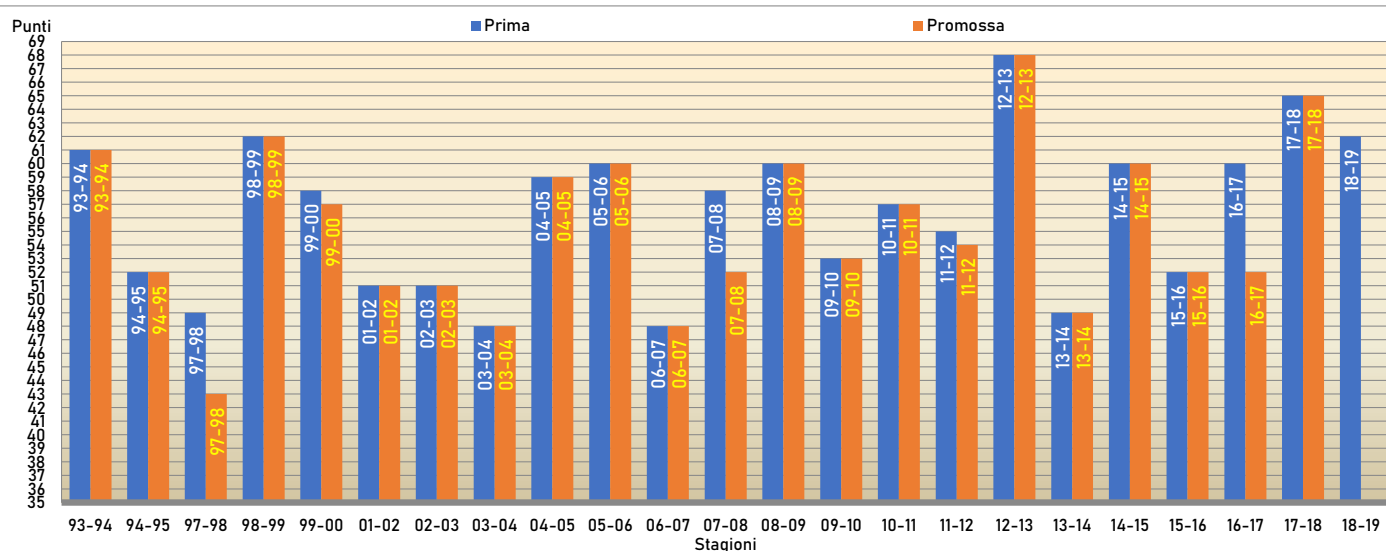

TARANTO - TEAM ALTAMURA

domenica 17 marzo 2019 • ore 15:00 • Stadio "Erasmus Iacovone" • Taranto

FONDAZIONE TARAS
706 a.c.

CONTINUITA' STABILITA' IDENTITA'
TARANTO 1927 TRASPARENZA
706 A.C. PASSIONE
LA STORIA
TARAS
IL CALCIO SENZA
TIFOSIANIMA
LEGATI AL TERRITORIO

SUPPORTERS' TRUST
DEGLI SPORTIVI TARANTINI

PRECEDENTI IN CAMPIONATO CON LE SQUADRE DI SERIE D/H

squadra	totale						casa						trasferta						bilancio
	G	V	N	P	GF	GS	G	V	N	P	GF	GS	G	V	N	P	GF	GS	
AUDACE CERIGNOLA	16	8	5	3	25	17	8	6	1	1	15	7	8	2	4	2	10	10	+
AZ PICERNO	5	3	2	0	7	0	3	2	1	0	4	0	2	1	1	0	3	0	+
BITONTO	2	1	1	0	2	1	1	0	1	0	1	1	1	1	0	0	1	0	+
CITTÀ DI FASANO	10	3	4	3	16	16	5	3	1	1	10	8	5	0	3	2	6	8	=
CITTÀ DI GRAGNANO	4	3	1	0	8	3	2	1	1	0	3	2	2	2	0	0	5	1	+
FIDELIS ANDRIA	16	7	4	5	20	16	8	6	1	1	16	8	8	1	3	4	4	8	+
FRANCAVILLA	11	7	2	2	23	13	6	5	0	1	14	7	5	2	2	1	9	6	+
GELBISON	5	3	1	1	5	4	3	2	1	0	3	1	2	1	0	1	2	3	+
GRANATA	1	1	0	0	2	0	0	0	0	0	0	0	1	1	0	0	2	0	+
GRAVINA	4	3	0	1	6	3	2	2	0	0	5	1	2	1	0	1	1	2	+
NARDÒ	23	12	9	2	36	16	11	9	2	0	25	8	12	3	7	2	11	8	+
NOLA	4	3	1	0	8	2	2	2	0	0	4	0	2	1	1	0	4	2	+
POMIGLIANO	9	6	2	1	11	7	4	4	0	0	6	1	5	2	2	1	5	6	+
SARNESE	6	5	0	1	15	8	3	2	0	1	6	4	3	3	0	0	9	4	+
SAVOIA	16	9	3	4	35	16	8	6	2	0	24	4	8	3	1	4	11	12	+
SORRENTO	11	6	5	0	15	5	6	4	2	0	8	1	5	2	3	0	7	4	+
TEAM ALTAMURA	15	6	5	4	20	14	7	6	1	0	13	3	8	0	4	4	7	11	+
totale	158	86	45	27	254	141	79	60	14	5	157	56	79	26	31	22	97	85	

I PUNTEGGI DELLE PRIME IN CLASSIFICA ALLA 26ª GIORNATA E DELLE PROMOSSE A FINE STAGIONE