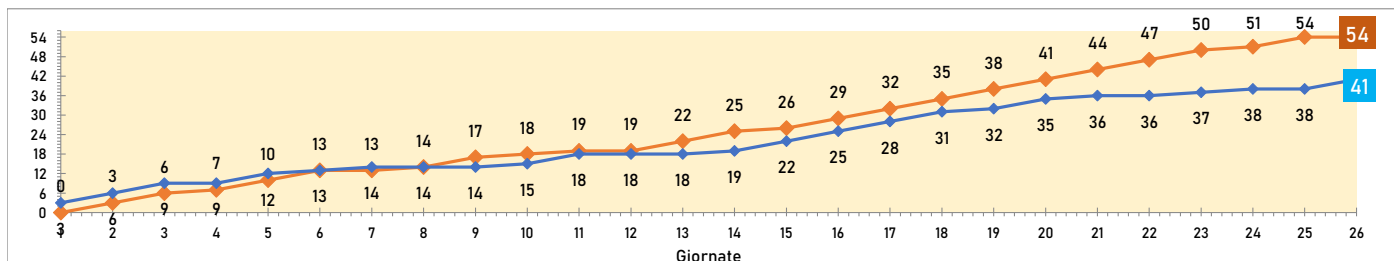

CONFRONTO IN CLASSIFICA TARANTO-TEAM ALTAMURA

*non tiene conto della penalizzazione