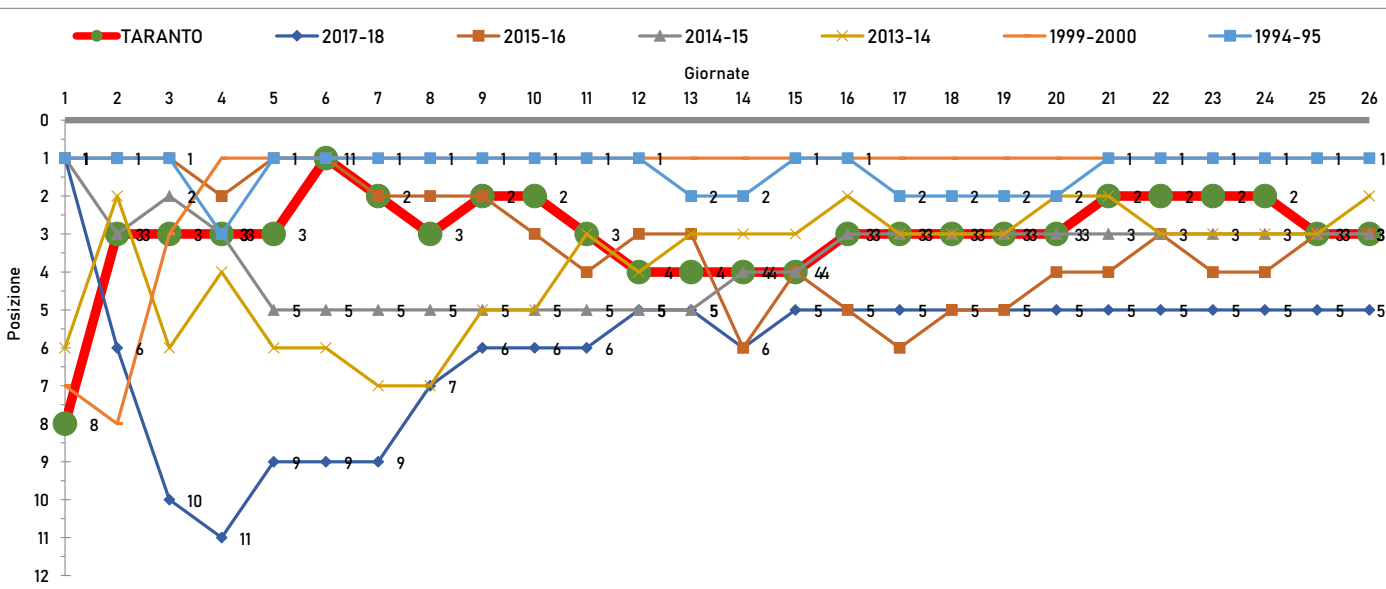

IL PERCORSO IN CLASSIFICA DEL TARANTO NEL 2018-19 E NEI MIGLIORI TORNEI IN SERIE D/H