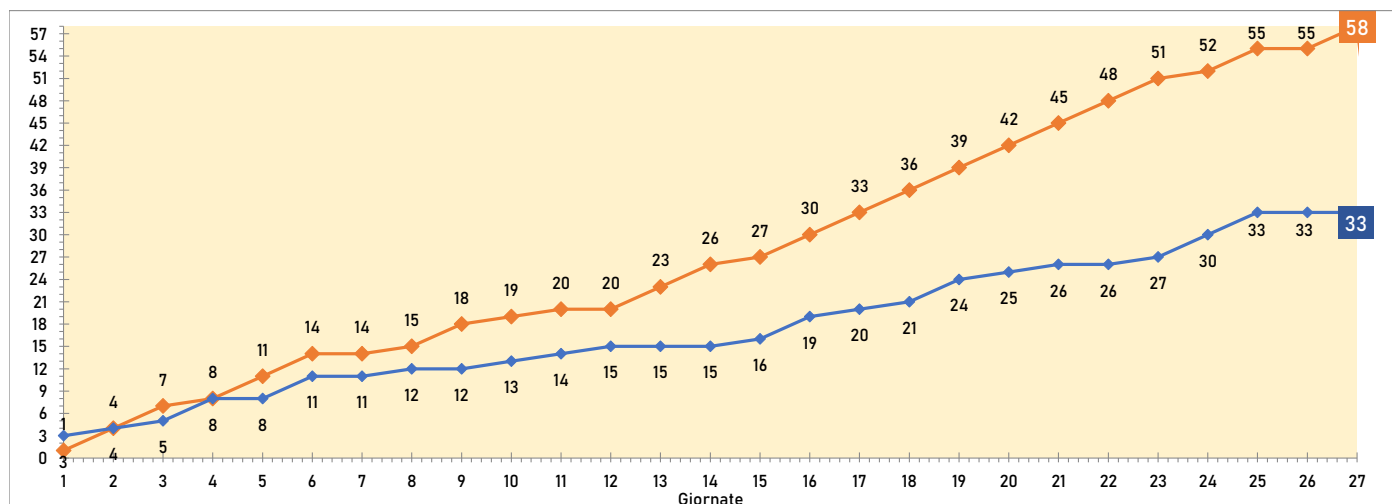

PRECEDENTI IN CAMPIONATO TRA LE SQUADRE

Cinque i precedenti tra le compagini, con bilancio nettamente favorevole al Taranto, in virtù di 3 successi a 1 (1 pari) e 5 gol fatti a 4. Salernitani mai vittoriosi allo "Iacovone", dove i locali hanno vinto in due occasioni, mentre la gara d'andata è terminata in parità (1-1) nonostante un grandissimo numero di occasioni create dalla squadra di Panarelli. Al "Morra" un'affermazione a testa (3-2 reti per la Gelbison): 3-1 nel 2013-14, 0-1 nel 2014-15. Capocannoniere della sfida il centravanti Hernan Molinari a quota 2, a segno in entrambi gli incontri della stagione 2013-14. L'1-1 di novembre 2018 è firmato da D'Agostino e Cammarota.

totale								a Taranto						a Vallo della Lucania						top scorer				
G	VT	N	VG	GT	GG	d.reti		G	VT	N	VG	GT	GG	d.reti		G	VT	N	VG	GT	GG	d.reti		
5	3	1	1	5	4	+1		3	2	1	0	3	1	+2		2	1	0	1	2	3	-1		2 Molinari H. (Taranto)

stagione	data	categoria	giornata	incontro	risultato	marcatori
1	2013-14	10/11/13	Serie D/H	11ª	TARANTO - GELBISON	1-0 45' Molinari H. (rig.)
2	2013-14	23/3/14	Serie D/H	28ª	GELBISON - TARANTO	3-1 21' Ruggieri, 59' (rig.) Tedesco G., 85' Grimaudo; 44' Molinari H.
3	2014-15	7/9/14	Serie D/H	1ª	GELBISON - TARANTO	0-1 61' Mignogna
4	2014-15	11/1/15	Serie D/H	18ª	TARANTO - GELBISON	1-0 54' Gabrielloni
5	2018-19	18/11/18	Serie D/H	11ª	TARANTO - GELBISON	1-1 48' (rig.) D'Agostino; 35' Cammarota

CONFRONTO IN CLASSIFICA TARANTO-GELBISON

supporters' trust
taranto