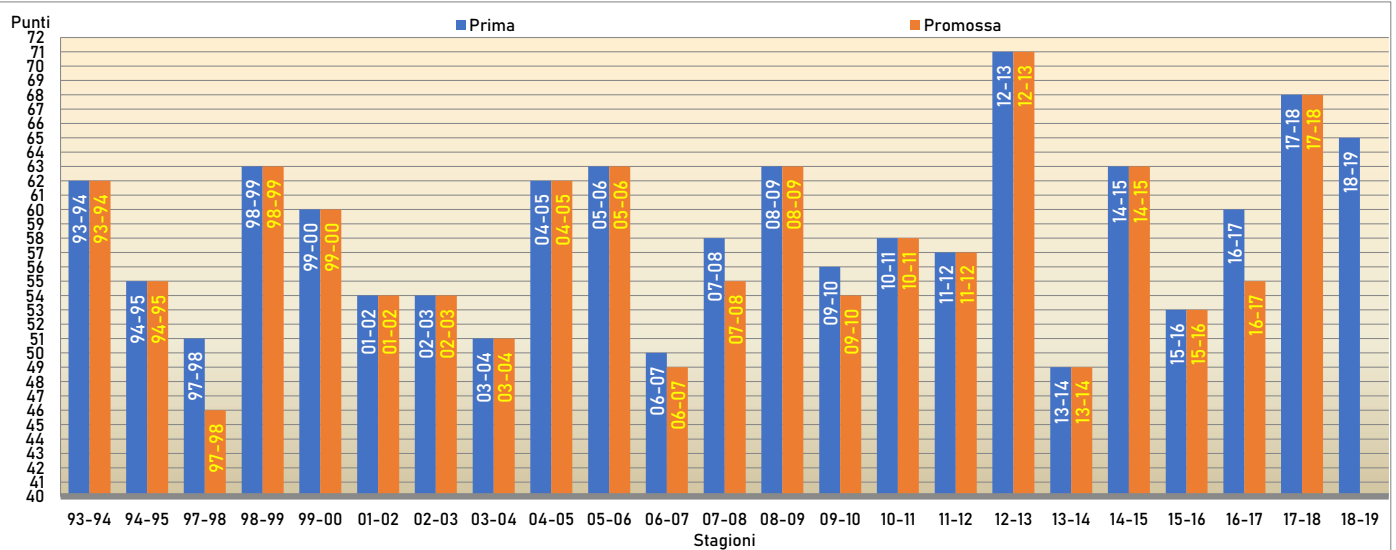

GELBISON - TARANTO

domenica 24 marzo 2019 • ore 15:00 • Stadio "Giovanni Morra" • Vallo della Lucania (SA)

FONDAZIONE TARAS
706 a.c.

CONTINUITA' STABILITA' IDENTITA'
TARANTO 1927 TRASPARENZA
706 A.C. PASSIONE
LA STORIA
TARAS
IL CALCIO SENZA
TIFOSIANIMA
LEGATI AL TERRITORIO
SUPPORTERS' TRUST
DEGLI SPORTIVI TARANTINI

SUPPORTERS' TRUST
DEGLI SPORTIVI TARANTINI

PRECEDENTI IN CAMPIONATO CON LE SQUADRE DI SERIE D/H

squadra	totale						casa						trasferta						bilancio
	G	V	N	P	GF	GS	G	V	N	P	GF	GS	G	V	N	P	GF	GS	
AUDACECERIGNOLA	16	8	5	3	25	17	8	6	1	1	15	7	8	2	4	2	10	10	+
AZ PICERNO	5	3	2	0	7	0	3	2	1	0	4	0	2	1	1	0	3	0	+
BITONTO	2	1	1	0	2	1	1	0	1	0	1	1	1	1	0	0	1	0	+
CITTÀ DI FASANO	10	3	4	3	16	16	5	3	1	1	10	8	5	0	3	2	6	8	=
CITTÀ DI GRAGNANO	4	3	1	0	8	3	2	1	1	0	3	2	2	2	0	0	5	1	+
FIDELIS ANDRIA	16	7	4	5	20	16	8	6	1	1	16	8	8	1	3	4	4	8	+
FRANCAVILLA	11	7	2	2	23	13	6	5	0	1	14	7	5	2	2	1	9	6	+
GELBISON	5	3	1	1	5	4	3	2	1	0	3	1	2	1	0	1	2	3	+
GRANATA	1	1	0	0	2	0	0	0	0	0	0	0	1	1	0	0	2	0	+
GRAVINA	4	3	0	1	6	3	2	2	0	0	5	1	2	1	0	1	1	2	+
NARDÒ	23	12	9	2	36	16	11	9	2	0	25	8	12	3	7	2	11	8	+
NOLA	4	3	1	0	8	2	2	2	0	0	4	0	2	1	1	0	4	2	+
POMIGLIANO	9	6	2	1	11	7	4	4	0	0	6	1	5	2	2	1	5	6	+
SARNESE	6	5	0	1	15	8	3	2	0	1	6	4	3	3	0	0	9	4	+
SAVOIA	16	9	3	4	35	16	8	6	2	0	24	4	8	3	1	4	11	12	+
SORRENTO	11	6	5	0	15	5	6	4	2	0	8	1	5	2	3	0	7	4	+
TEAM ALTAMURA	16	7	5	4	22	14	8	7	1	0	15	3	8	0	4	4	7	11	+
totale	159	87	45	27	256	141	80	61	14	5	159	56	79	26	31	22	97	85	

I PUNTEGGI DELLE PRIME IN CLASSIFICA ALLA 27ª GIORNATA E DELLE PROMOSSE A FINE STAGIONE