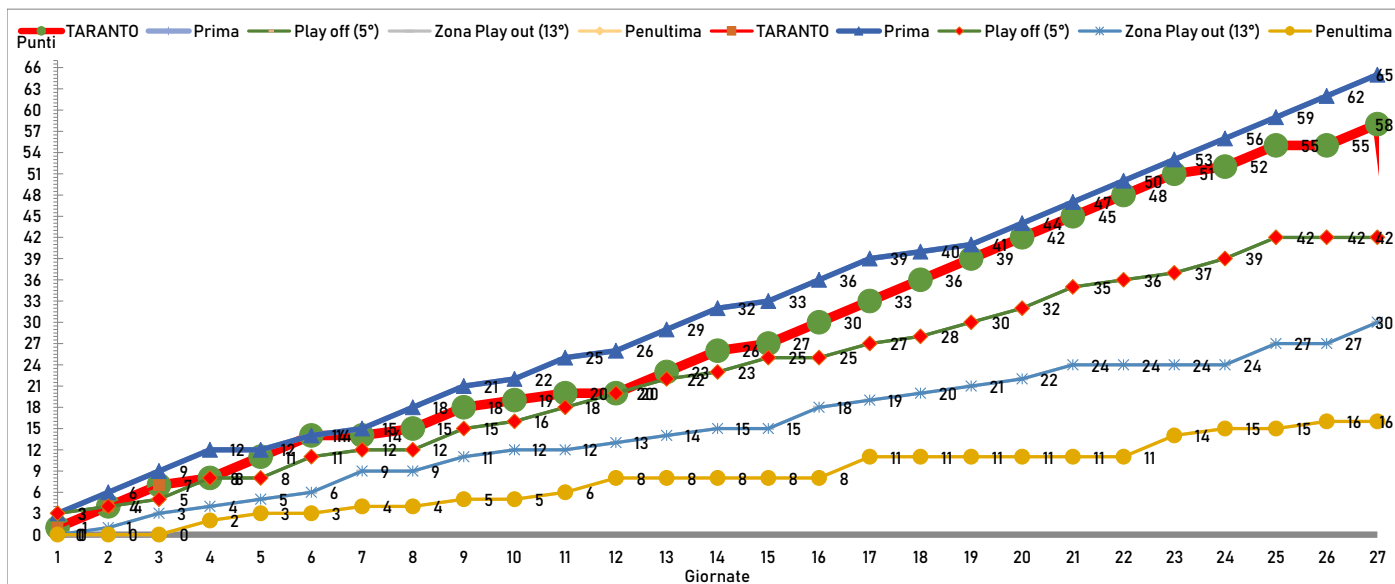

SERIE D 2018-2019 - GIRONE H - 28ª giornata

GELBISON - TARANTO

domenica 24 marzo 2019 - ore 15:00 - Stadio "Giovanni Morra" - Vallo della Lucania (SA)

IL CAMMINO IN CAMPIONATO DEL TARANTO

RENDIMENTO DEI MISTER DEL TARANTO IN SERIE D

allenatore/i	stagione	totale									casa					trasferta						
		punti	media	pres.	V	N	P	GF	GS	d.reti	punti	pres.	V	N	P	GF/GS	punti	pres.	V	N	P	GF/GS
CAZZARÒ	2014/15	17	2.43	7	5	2	0	15	5	10	9	3	3	0	0	8/1	8	4	2	2	0	7/4
BATTISTINI	2014/15	18	2.25	8	5	3	0	11	5	6	10	4	3	1	0	7/4	8	4	2	2	0	4/1
CARRANO	1999/00	75	2.21	34	22	9	3	53	23	30	45	17	14	3	0	34/8	30	17	8	6	3	19/15
PANARELLI	2018/19	58	2.15	27	17	7	3	47	23	25	33	14	10	3	1	27/10	25	13	7	4	2	20/12
PAPAGNI	2013/14	53	2.12	25	16	5	4	46	27	19	33	12	11	0	1	24/9	20	13	5	5	3	22/18
CAZZARÒ quater	2017/18	65	2.10	31	20	5	6	58	33	25	40	15	13	1	1	36/12	25	16	7	4	5	22/21
IACONI	1994/95	71	2.09	34	22	5	7	61	29	32	48	17	16	0	1	44/13	23	17	6	5	6	17/16
CAZZARÒ bis e ter	2015/16	49	2.04	24	14	7	3	47	22	25	29	12	9	2	1	26/11	20	12	5	5	2	21/11
BUSETTA	1998/99	30	1.88	16	9	3	4	27	18	9	18	7	6	0	1	14/6	12	9	3	3	3	13/12
FAVO	2014/15	34	1.79	19	9	7	3	27	14	13	22	10	6	4	0	14/6	12	9	3	3	3	13/8
GIANNATTASIO	1993/94	22	1.69	13	6	4	3	13	7	6	16	6	5	1	0	8/0	6	7	1	3	3	5/7
CATALDI-INCARBONA	1997/98	5	1.67	3	1	2	0	5	4	1	4	2	1	1	0	4/3	1	1	0	1	0	1/1
ANNICCHIARICO	1997/98	5	1.67	3	1	2	0	3	0	3	1	1	0	1	0	0/0	4	2	1	1	0	3/0
PASQUINO-INTERMITE	1997/98	16	1.60	10	3	7	0	10	4	6	9	5	2	3	0	7/2	7	5	1	4	0	3/2
PETTINICCHIO	2012/13	46	1.59	29	13	7	9	47	39	8	30	14	9	3	2	29/12	16	15	4	4	7	18/27
SELVAGGI	1993/94	38	1.52	25	10	8	7	31	17	14	25	13	7	4	2	24/5	13	12	3	4	5	7/12
CAMPILONGO	2015/16	14	1.40	10	4	2	4	14	12	2	12	5	4	0	1	8/3	2	5	0	2	3	6/9
MAIURI	2013/14	9	1.29	7	2	3	2	10	8	2	5	4	1	2	1	3/2	4	3	1	1	1	7/6
CAPUZZO	1998/99	16	1.23	13	4	4	5	11	9	2	9	7	3	0	4	8/6	7	6	1	4	1	3/3
VIVIANI	1997/98	24	1.20	20	6	6	8	26	22	4	17	10	5	2	3	19/9	7	10	1	4	5	7/13
DEGLI SCHIAVI	1998/99	6	1.20	5	1	3	1	3	4	-1	5	3	1	2	0	1/0	1	2	0	1	1	2/4
COZZA	2017/18	3	1.00	3	1	0	2	4	5	-1	3	2	1	0	1	3/3	0	1	0	0	1	1/2
NAPOLI	2012/13	4	0.80	5	1	1	3	3	7	-4	1	3	0	1	2	1/5	3	2	1	0	1	2/2

sono esclusi i playoff e la poule scudetto

supporters' trust
taranto