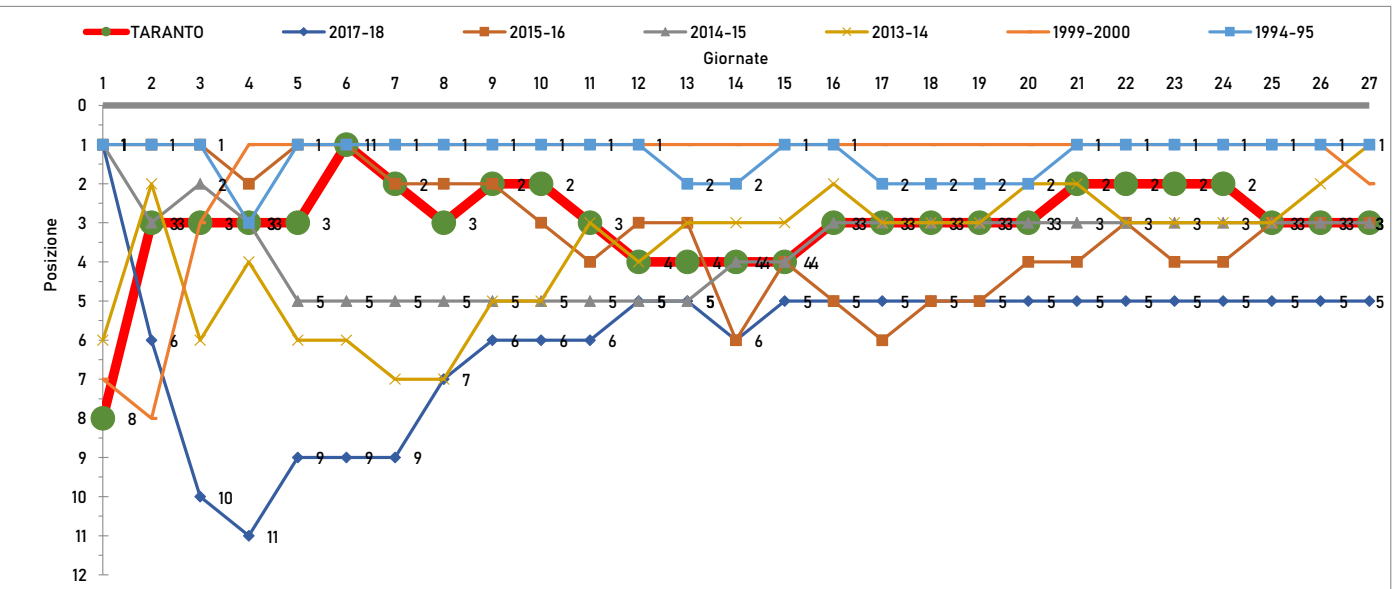

I PUNTEGGI DELLE PRIME IN CLASSIFICA ALLA 27ª GIORNATA E DELLE PROMOSSE A FINE STAGIONE

IL PERCORSO IN CLASSIFICA DEL TARANTO NEL 2018-19 E NEI MIGLIORI TORNEI IN SERIE D/H

SERIE D 2018-2019 - GIRONE H - 28ª giornata