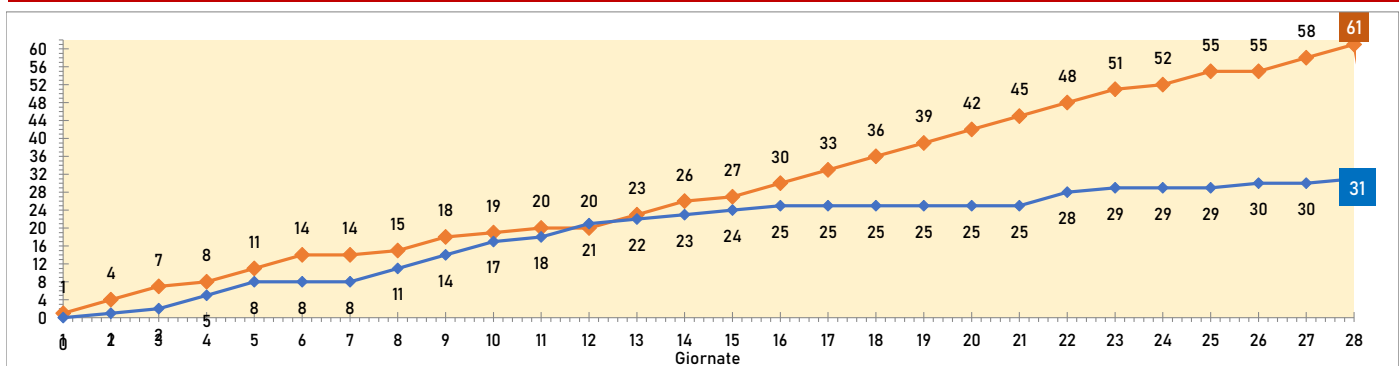

TARANTO - NARDÒ

domenica 31 marzo 2019 - ore 16:00 - Stadio "Erasmus Iacovone" - Taranto

20	2015-16	6/3/16	Serie D/H	27ª	NARDÒ - TARANTO	0 - 0	
21	2017-18	29/10/17	Serie D/H	9ª	TARANTO - NARDÒ	2 - 1	35' Crucitti, 72' Pera; 24' (rig.) Caporale
22	2017-18	4/3/18	Serie D/H	26ª	NARDÒ - TARANTO	1 - 1	62' (rig.) Bertacchi; 71' Capua
23	2018-19	25/11/18	Serie D/H	12ª	NARDÒ - TARANTO	2 - 1	52' Palmisano G., 56' (rig.) Bertacchi; 15' D'Agostino

CONFRONTO IN CLASSIFICA TARANTO-NARDÒ