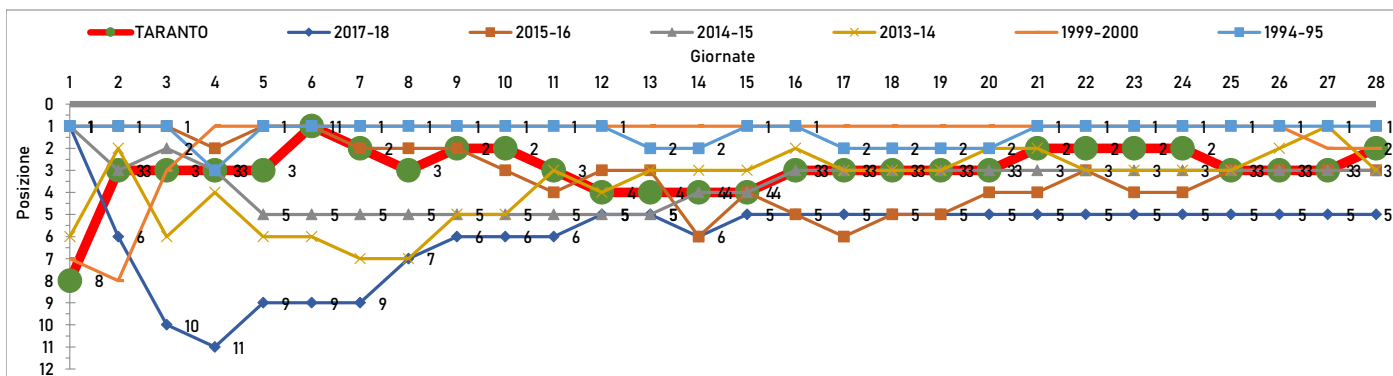

SERIE D 2018-2019 - GIRONE H - 29ª giornata

TARANTO - NARDÒ

domenica 31 marzo 2019 - ore 16:00 - Stadio "Erasmus Iacovone" - Taranto

IL PERCORSO IN CLASSIFICA DEL TARANTO NEL 2018-19 E NEI MIGLIORI TORNEI IN SERIE D/H