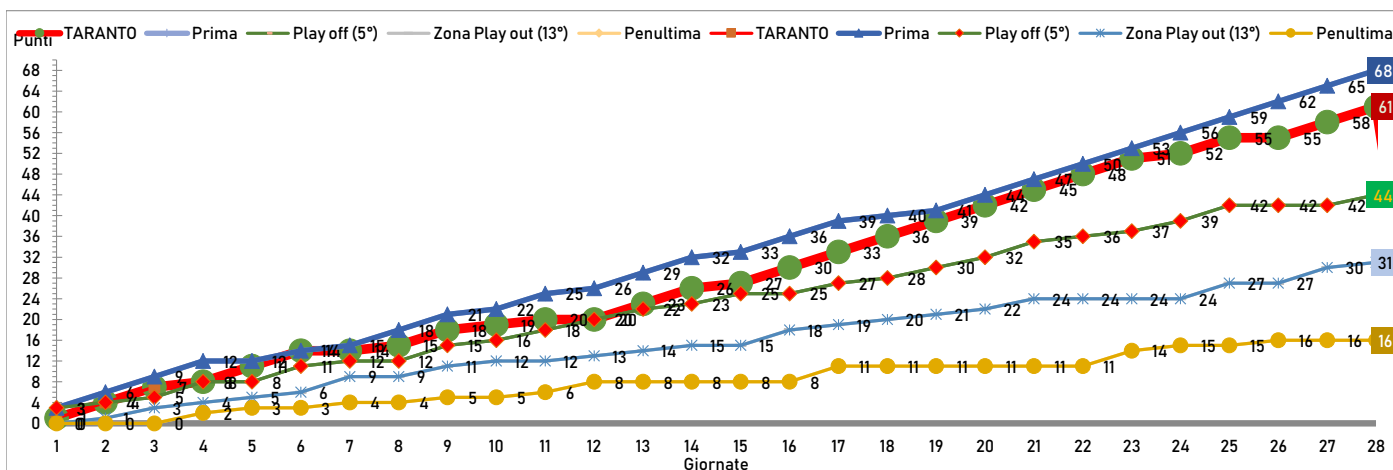

IL CAMMINO IN CAMPIONATO DEL TARANTO

RENDIMENTO DEI MISTER DEL TARANTO IN SERIE D

allenatore/i	stagione	totale								casa					trasferta							
		punti	media pres.	V	N	P	GF	GS	d.retii	punti	pres.	V	N	P	GF/GS	punti	pres.	V	N	P	GF/GS	
CAZZARÒ	2014/15	17	2.43	7	5	2	0	15	5	10	9	3	3	0	0	8/1	8	4	2	2	0	7/4
BATTISTINI	2014/15	18	2.25	8	5	3	0	11	5	6	10	4	3	1	0	7/4	8	4	2	2	0	4/1
CARRANO	1999/00	75	2.21	34	22	9	3	53	23	30	45	17	14	3	0	34/8	30	17	8	6	3	19/15
PANARELLI	2018/19	61	2.18	28	18	7	3	51	23	28	33	14	10	3	1	27/10	28	14	8	4	2	24/13
PAPAGNI	2013/14	53	2.12	25	16	5	4	46	27	19	33	12	11	0	1	24/9	20	13	5	5	3	22/18
CAZZARÒ quater	2017/18	65	2.10	31	20	5	6	58	33	25	40	15	13	1	1	36/12	25	16	7	4	5	22/21
IACONI	1994/95	71	2.09	34	22	5	7	61	29	32	48	17	16	0	1	44/13	23	17	6	5	6	17/16
CAZZARÒ bis e ter	2015/16	49	2.04	24	14	7	3	47	22	25	29	12	9	2	1	26/11	20	12	5	5	2	21/11
BUSETTA	1998/99	30	1.88	16	9	3	4	27	18	9	18	7	6	0	1	14/6	12	9	3	3	3	13/12
FAVO	2014/15	34	1.79	19	9	7	3	27	14	13	22	10	6	4	0	14/6	12	9	3	3	3	13/8
GIANNATTASIO	1993/94	22	1.69	13	6	4	3	13	7	6	16	6	5	1	0	8/0	6	7	1	3	3	5/7
CATALDI-INCARBONA	1997/98	5	1.67	3	1	2	0	5	4	1	4	2	1	1	0	4/3	1	1	0	1	0	1/1
ANNICCHIARICO	1997/98	5	1.67	3	1	2	0	3	0	3	1	1	0	1	0	0/0	4	2	1	1	0	3/0
PASQUINO-INTERMITE	1997/98	16	1.60	10	3	7	0	10	4	6	9	5	2	3	0	7/2	7	5	1	4	0	3/2
PETTINICCHIO	2012/13	46	1.59	29	13	7	9	47	39	8	30	14	9	3	2	29/12	16	15	4	4	7	18/27
SELVAGGI	1993/94	38	1.52	25	10	8	7	31	17	14	25	13	7	4	2	24/5	13	12	3	4	5	7/12
CAMPILONGO	2015/16	14	1.40	10	4	2	4	14	12	2	12	5	4	0	1	8/3	2	5	0	2	3	6/9
MAIURI	2013/14	9	1.29	7	2	3	2	10	8	2	5	4	1	2	1	3/2	4	3	1	1	1	7/6
CAPUZZO	1998/99	16	1.23	13	4	4	5	11	9	2	9	7	3	0	4	8/6	7	6	1	4	1	3/3
VIVIANI	1997/98	24	1.20	20	6	6	8	26	22	4	17	10	5	2	3	19/9	7	10	1	4	5	7/13
DEGLI SCHIAVI	1998/99	6	1.20	5	1	3	1	3	4	-1	5	3	1	2	0	1/0	1	2	0	1	1	2/4
COZZA	2017/18	3	1.00	3	1	0	2	4	5	-1	3	2	1	0	1	3/3	0	1	0	0	1	1/2
NAPOLI	2012/13	4	0.80	5	1	1	3	3	7	-4	1	3	0	1	2	1/5	3	2	1	0	1	2/2

sono esclusi i playoff e la poule scudetto