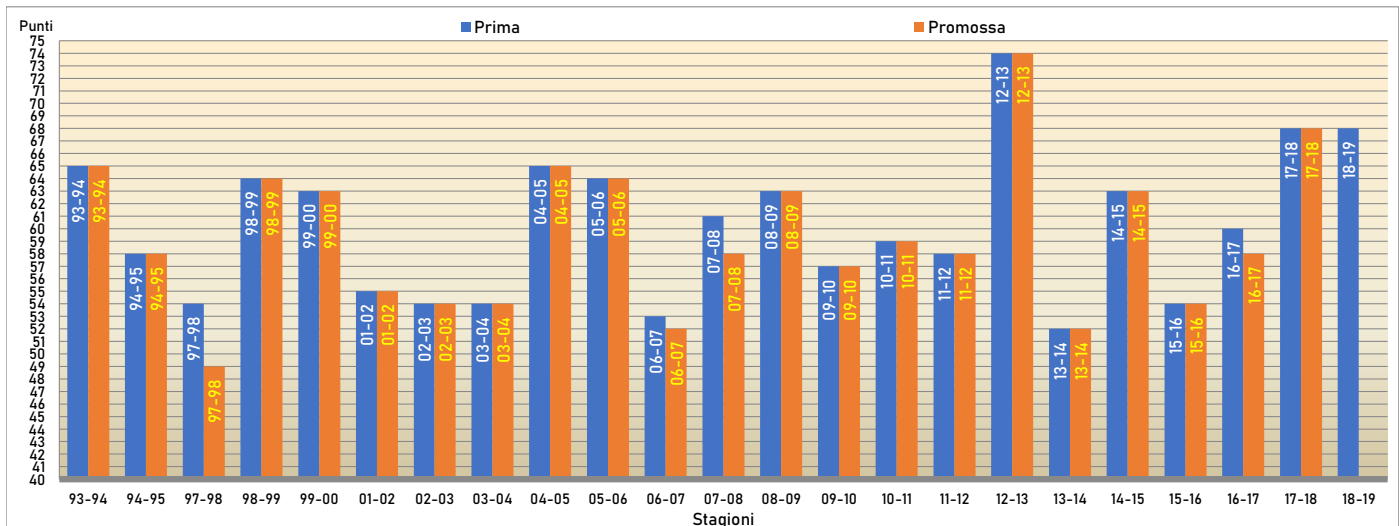

I PUNTEGGI DELLE PRIME IN CLASSIFICA ALLA 28ª GIORNATA E DELLE PROMOSSE A FINE STAGIONE