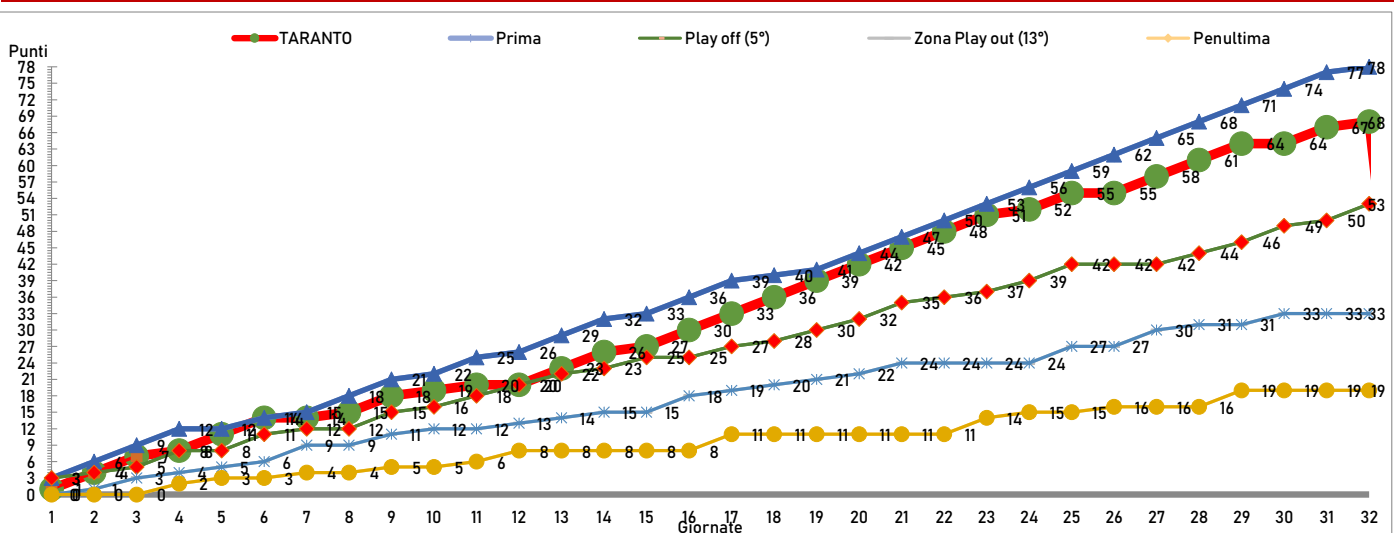

IL CAMMINO IN CAMPIONATO DEL TARANTO