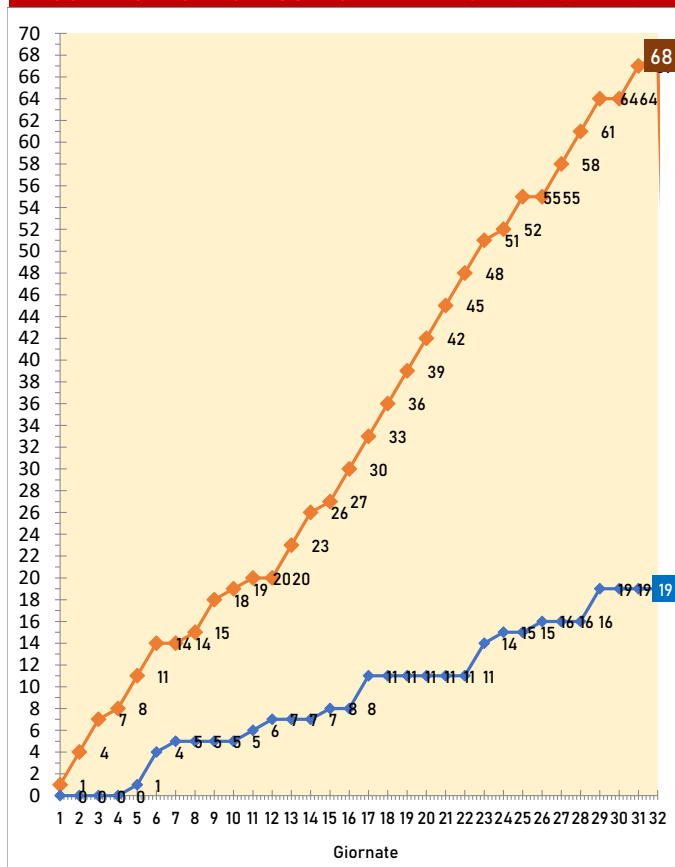

sono esclusi i playoff e la poule scudetto

CONFRONTO IN CLASSIFICA TARANTO-POMIGLIANO

Una gara più complicata del previsto per il Taranto: all'andata, sul terreno di Mugnano, serve un guizzo di Croce all'80' per avere la meglio sul Pomigliano.