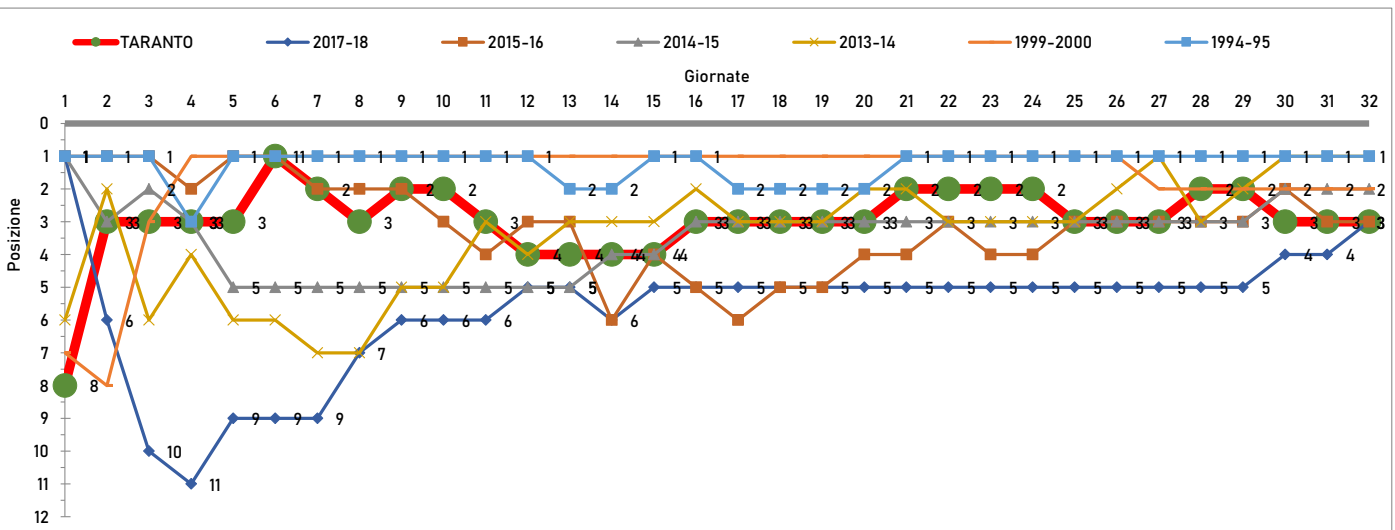

IL PERCORSO IN CLASSIFICA DEL TARANTO NEL 2018-19 E NEI MIGLIORI TORNEI IN SERIE D/H