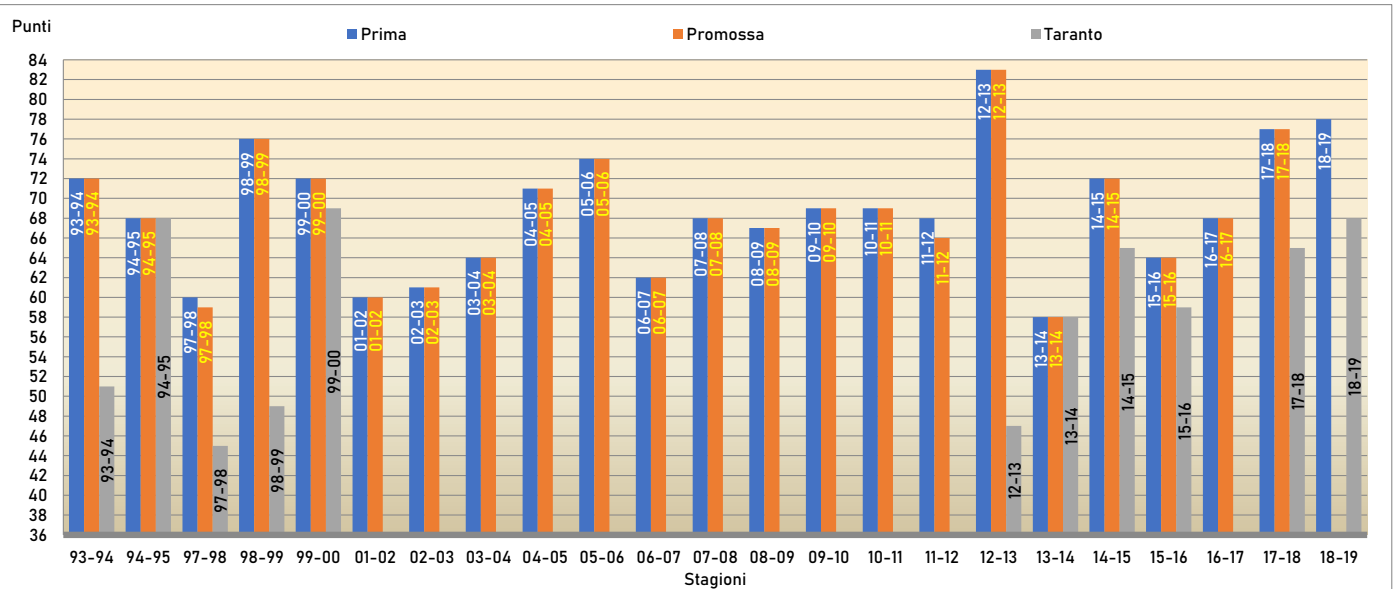

SERIE D 2018-2019 - GIRONE H - 33ª giornata

TARANTO - POMIGLIANO

domenica 28 aprile 2019 - ore 15:00 - Stadio "Erasmus Iacovone" - Taranto

I PUNTEGGI DELLE PRIME IN CLASSIFICA ALLA 32ª, DELLE PROMOSSE E DEL TARANTO A FINE STAGIONE