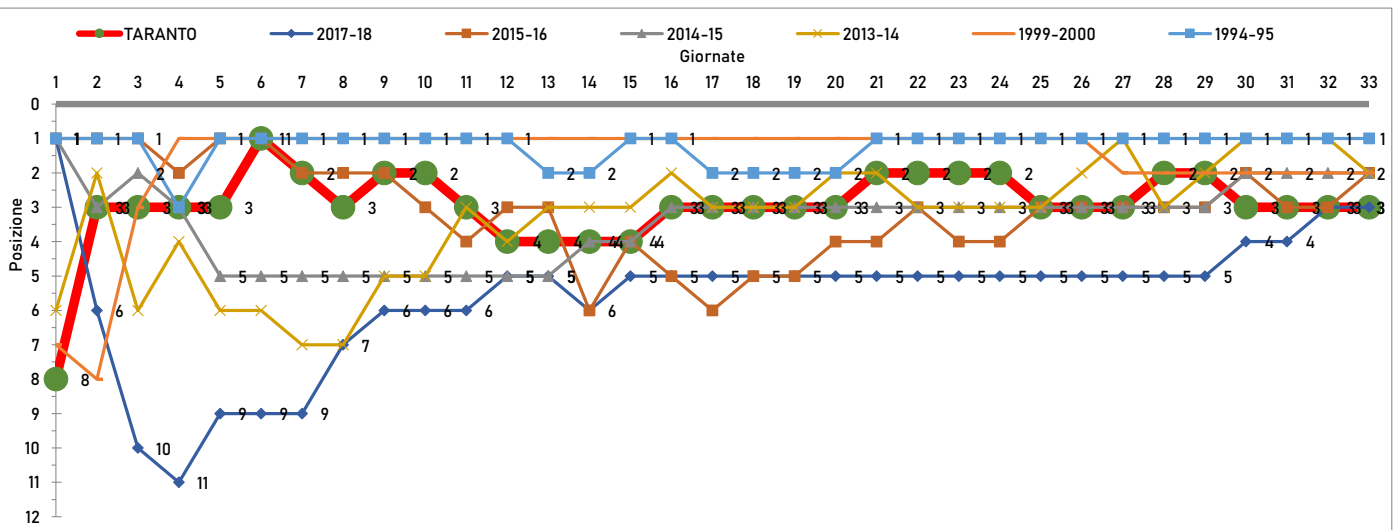

IL PERCORSO IN CLASSIFICA DEL TARANTO NEL 2018-19 E NEI MIGLIORI TORNEI IN SERIE D/H