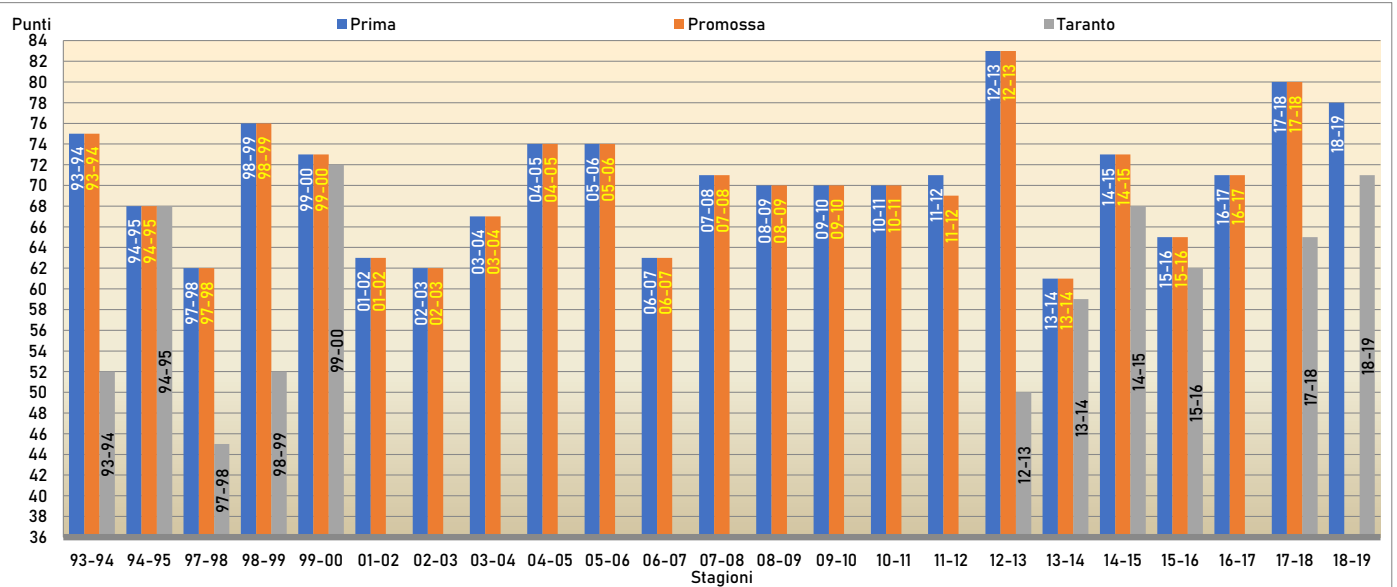

SORRENTO - TARANTO

domenica 5 maggio 2019 - ore 15:00 - Stadio "Italia" - Sorrento (NA)

I PUNTEGGI DELLE PRIME IN CLASSIFICA ALLA 33ª, DELLE PROMOSSE E DEL TARANTO A FINE STAGIONE