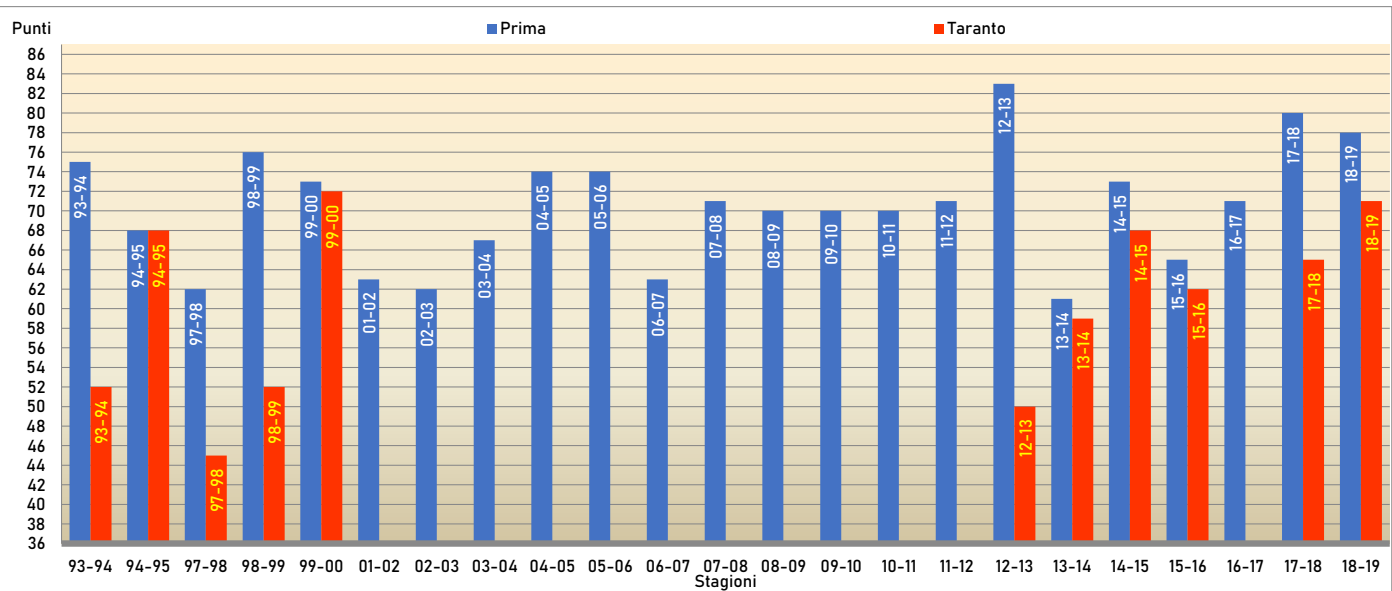

### PROGRESSIONE IN CLASSIFICA TARANTO - BITONTO

SERIE D 2018-2019 • GIRONE H • Semifinale playoff

**TARANTO - BITONTO**

domenica 12 maggio 2019 • ore 16:00 • Stadio "Erasmus Iacovone" • Taranto

**I PUNTEGGI DELLE PROMOSSE ALLA 34ª E DEL TARANTO (QUANDO PRESENTE)**