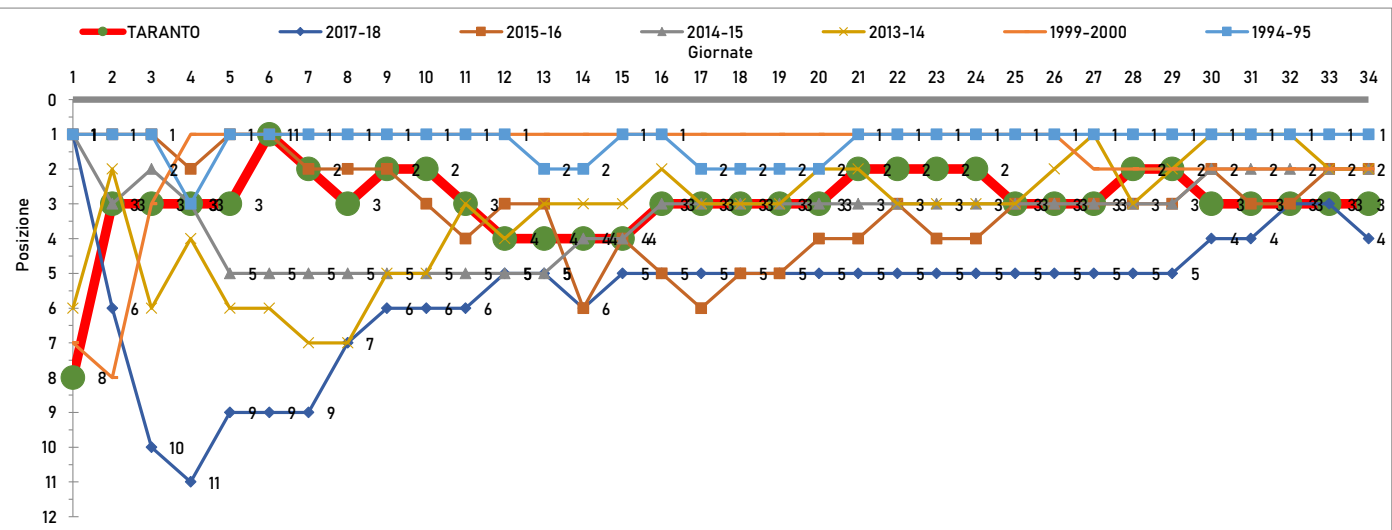

### PROGRESSIONE IN CLASSIFICA TARANTO - BITONTO

SERIE D 2018-2019 • GIRONE H • Semifinale playoff

**TARANTO - BITONTO**

domenica 12 maggio 2019 • ore 16:00 • Stadio "Erasmus Iacovone" • Taranto

**I PUNTEGGI DELLE PROMOSSE ALLA 34ª E DEL TARANTO (QUANDO PRESENTE)**

**IL PERCORSO IN CLASSIFICA DEL TARANTO NEL 2018-19 E NEI MIGLIORI TORNEI IN SERIE D/H**

**IL CAMMINO IN CAMPIONATO DEL TARANTO**

SERIE D 2018-2019 - GIRONE H - Semifinale playoff

**TARANTO - BITONTO**

domenica 12 maggio 2019 - ore 16:00 - Stadio "Erasmus Iacovone" - Taranto