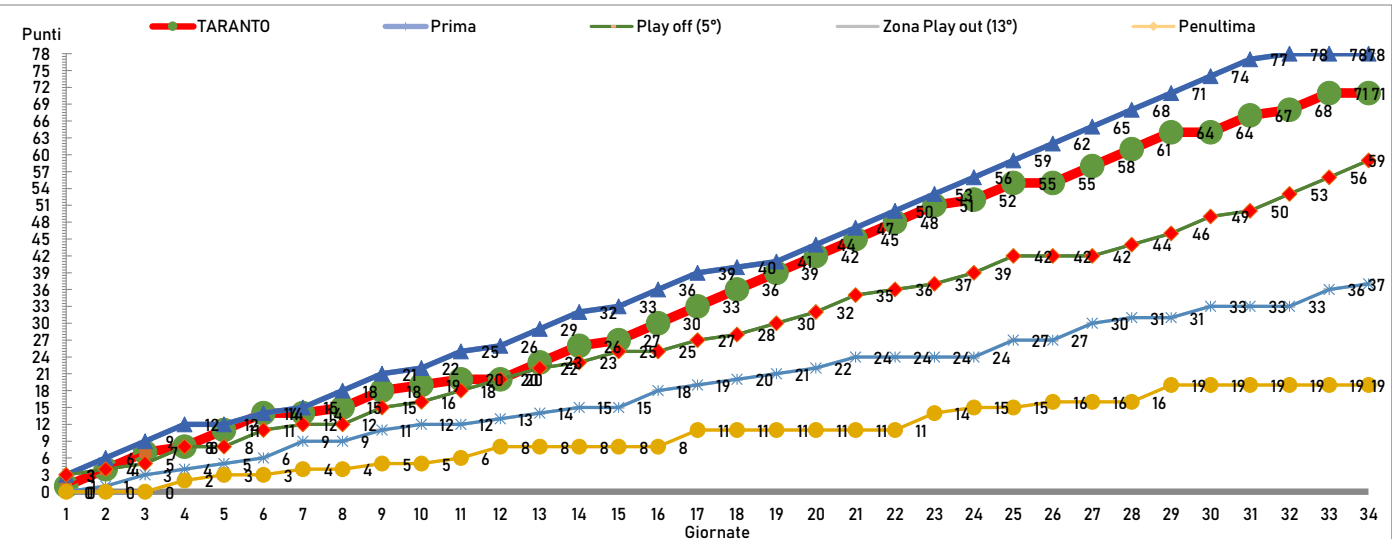

### PROGRESSIONE IN CLASSIFICA TARANTO - BITONTO

SERIE D 2018-2019 • GIRONE H • Semifinale playoff

**TARANTO - BITONTO**

domenica 12 maggio 2019 • ore 16:00 • Stadio "Erasmus Iacovone" • Taranto

**I PUNTEGGI DELLE PROMOSSE ALLA 34ª E DEL TARANTO (QUANDO PRESENTE)**

**IL PERCORSO IN CLASSIFICA DEL TARANTO NEL 2018-19 E NEI MIGLIORI TORNEI IN SERIE D/H**

**IL CAMMINO IN CAMPIONATO DEL TARANTO**

SERIE D 2018-2019 - GIRONE H - Semifinale playoff

**TARANTO - BITONTO**

domenica 12 maggio 2019 - ore 16:00 - Stadio "Erasmus Iacovone" - Taranto