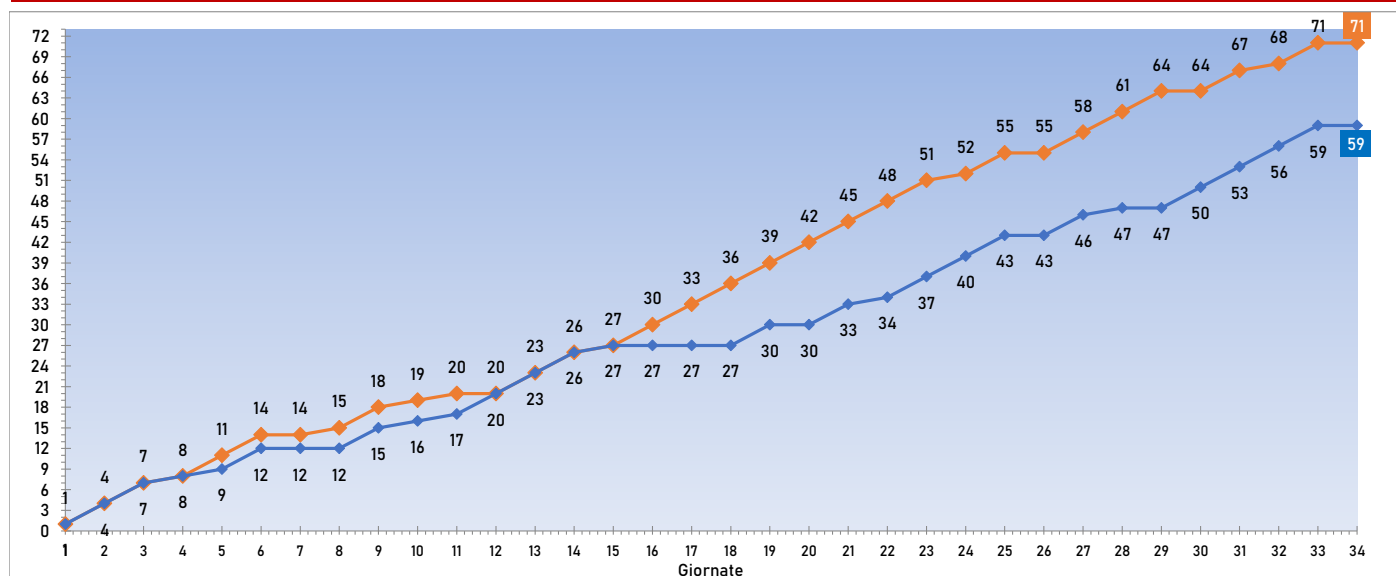

stagione	data	categoria	giornata	incontro	risultato	marcatori
1	2018-19	16/9/18	Serie D/H	1ª	TARANTO - BITONTO	1-1 9' Favetta; 63' Turitto
2	2018-19	30/1/19	Serie D/H	rec. 18ª	BITONTO - TARANTO	0-1 28' Massimo

FONDAZIONE TARAS
706 a.c.

CONTINUITA' STABILITA' IDENTITA'
TARANTO 1927
706 A.C. PASSEGGIANDO
NO PROFIT APPARTENENZA
LA STORIA
TARAS
IL CALCIO SENZA
LA DEMOCRAZIA DEL TIFOSO
LEGATI AL TERRITORIO
TIFOSIANIMA
LA PROVINCIA ROSSOBLU
RADI CI TIFOSI JUNIOR
IDENTITA' E SOCIALE

SUPPORTERS' TRUST
DEGLI SPORTIVI TARANTINI

PRECEDENTI IN CAMPIONATO CON LE SQUADRE DI SERIE D/H

squadra	totale						casa						trasferta						bilancio
	G	V	N	P	GF	GS	G	V	N	P	GF	GS	G	V	N	P	GF	GS	
AUDACE CERIGNOLA	16	8	5	3	25	17	8	6	1	1	15	7	8	2	4	2	10	10	+
AZ PICERNO	6	3	3	0	7	0	3	2	1	0	4	0	3	1	2	0	3	0	+
BITONTO	2	1	1	0	2	1	1	0	1	0	1	1	1	1	0	0	1	0	+
CITTÀ DI FASANO	10	3	4	3	16	16	5	3	1	1	10	8	5	0	3	2	6	8	=
CITTÀ DI GRAGNANO	4	3	1	0	8	3	2	1	1	0	3	2	2	2	0	0	5	1	+
FIDELIS ANDRIA	16	7	4	5	20	16	8	6	1	1	16	8	8	1	3	4	4	8	+
FRANCAVILLA	12	7	2	3	24	15	6	5	0	1	14	7	6	2	2	2	10	8	+
GELBISON	6	4	1	1	9	5	3	2	1	0	3	1	3	2	0	1	6	4	+
GRANATA	2	2	0	0	9	0	1	1	0	0	7	0	1	1	0	0	2	0	+
GRAVINA	4	3	0	1	6	3	2	2	0	0	5	1	2	1	0	1	1	2	+
NARDÒ	24	13	9	2	38	17	12	10	2	0	27	9	12	3	7	2	11	8	+
NOLA	4	3	1	0	8	2	2	2	0	0	4	0	2	1	1	0	4	2	+
POMIGLIANO	10	7	2	1	14	7	5	5	0	0	9	1	5	2	2	1	5	6	+
SARNESE	6	5	0	1	15	8	3	2	0	1	6	4	3	3	0	0	9	4	+
SAVOIA	16	9	3	4	35	16	8	6	2	0	24	4	8	3	1	4	11	12	+
SORRENTO	12	6	5	1	16	7	6	4	2	0	8	1	6	2	3	1	8	6	+
TEAM ALTAMURA	16	7	5	4	22	14	8	7	1	0	15	3	8	0	4	4	7	11	+
totale	166	91	46	29	274	147	83	64	14	5	171	57	83	27	32	24	103	90	

PROGRESSIONE IN CLASSIFICA TARANTO - BITONTO